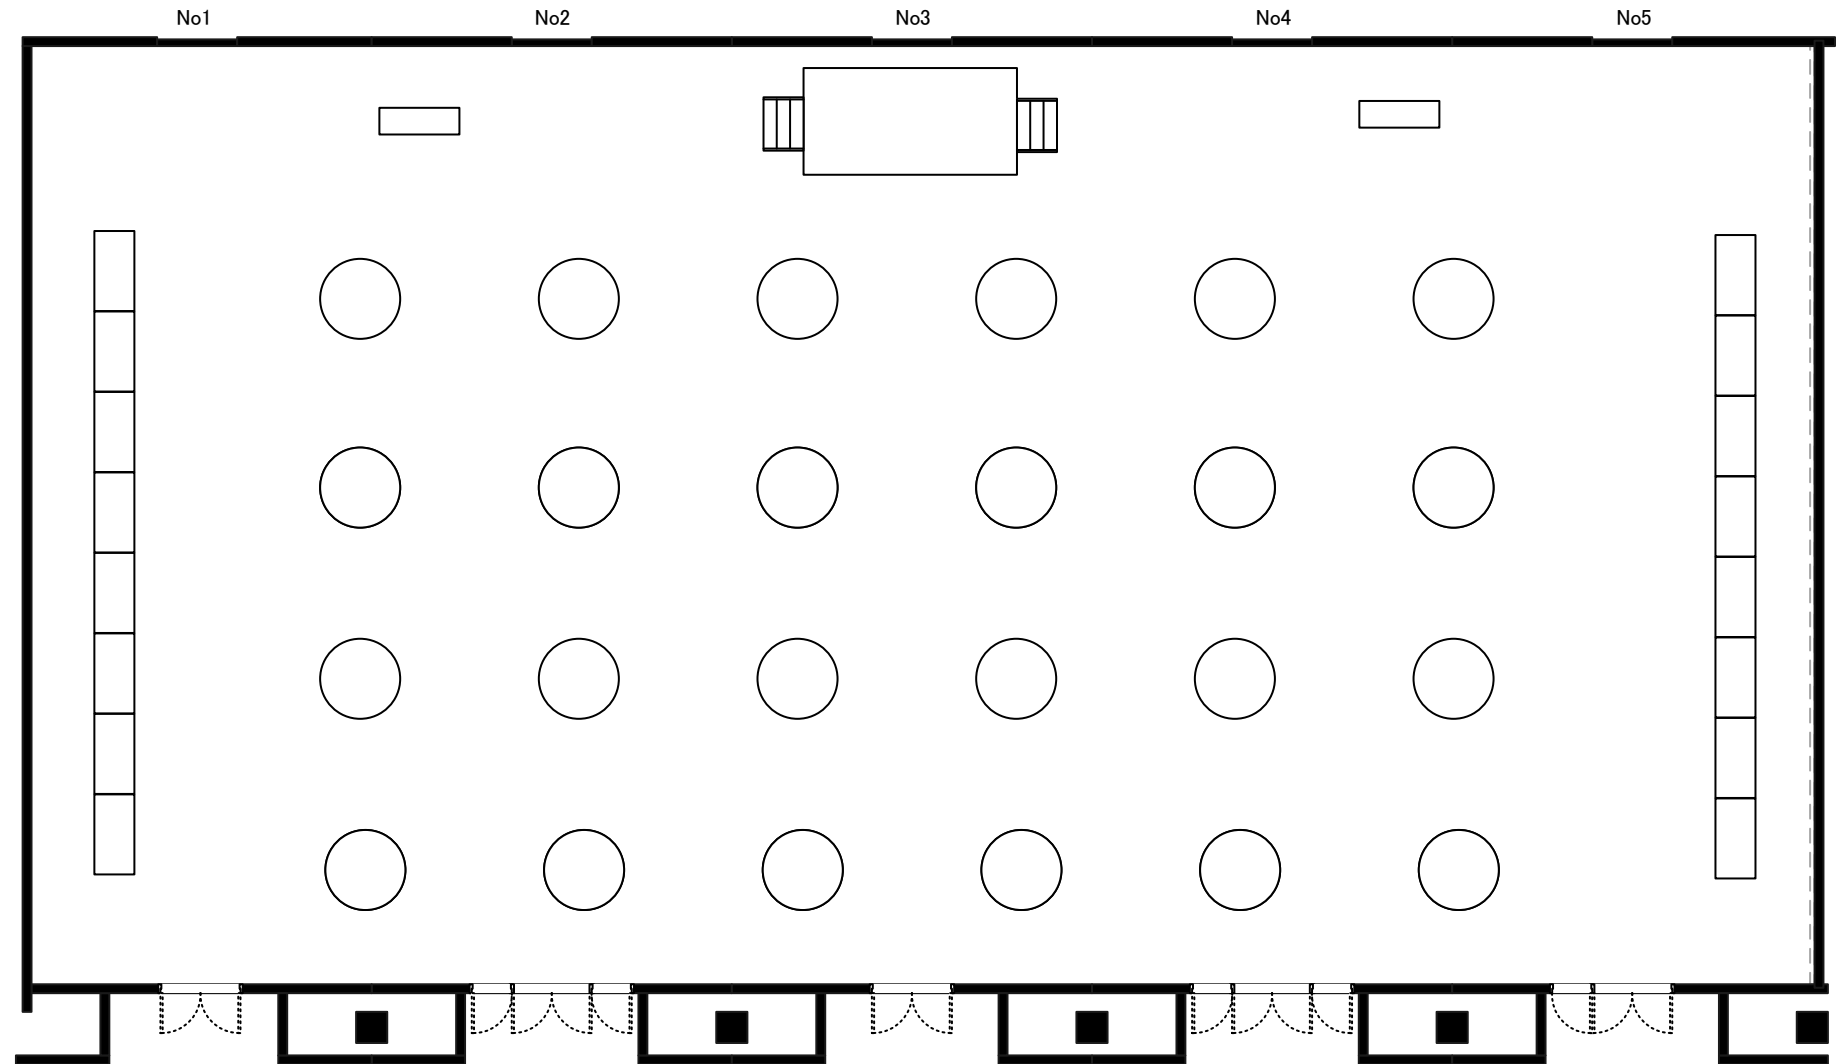

東京ベイ幕張ホール(サンプルレイアウト)
5SP(862㎡)
シアタースタイル1024席

縮尺1:170
単位:mm

東京ベイ幕張ホール(サンプルレイアウト)
5SP(862m²)
スクールスタイル3名掛け 552席

縮尺1:170
単位:mm

東京ベイ幕張ホール(サンプルレイアウト)
5SP(862m²)
卓盛450席

縮尺1:170
単位:mm

東京ベイ幕張ホール(サンプルレイアウト)
5SP(862m²)
立食buffet

縮尺1:170
単位:mm