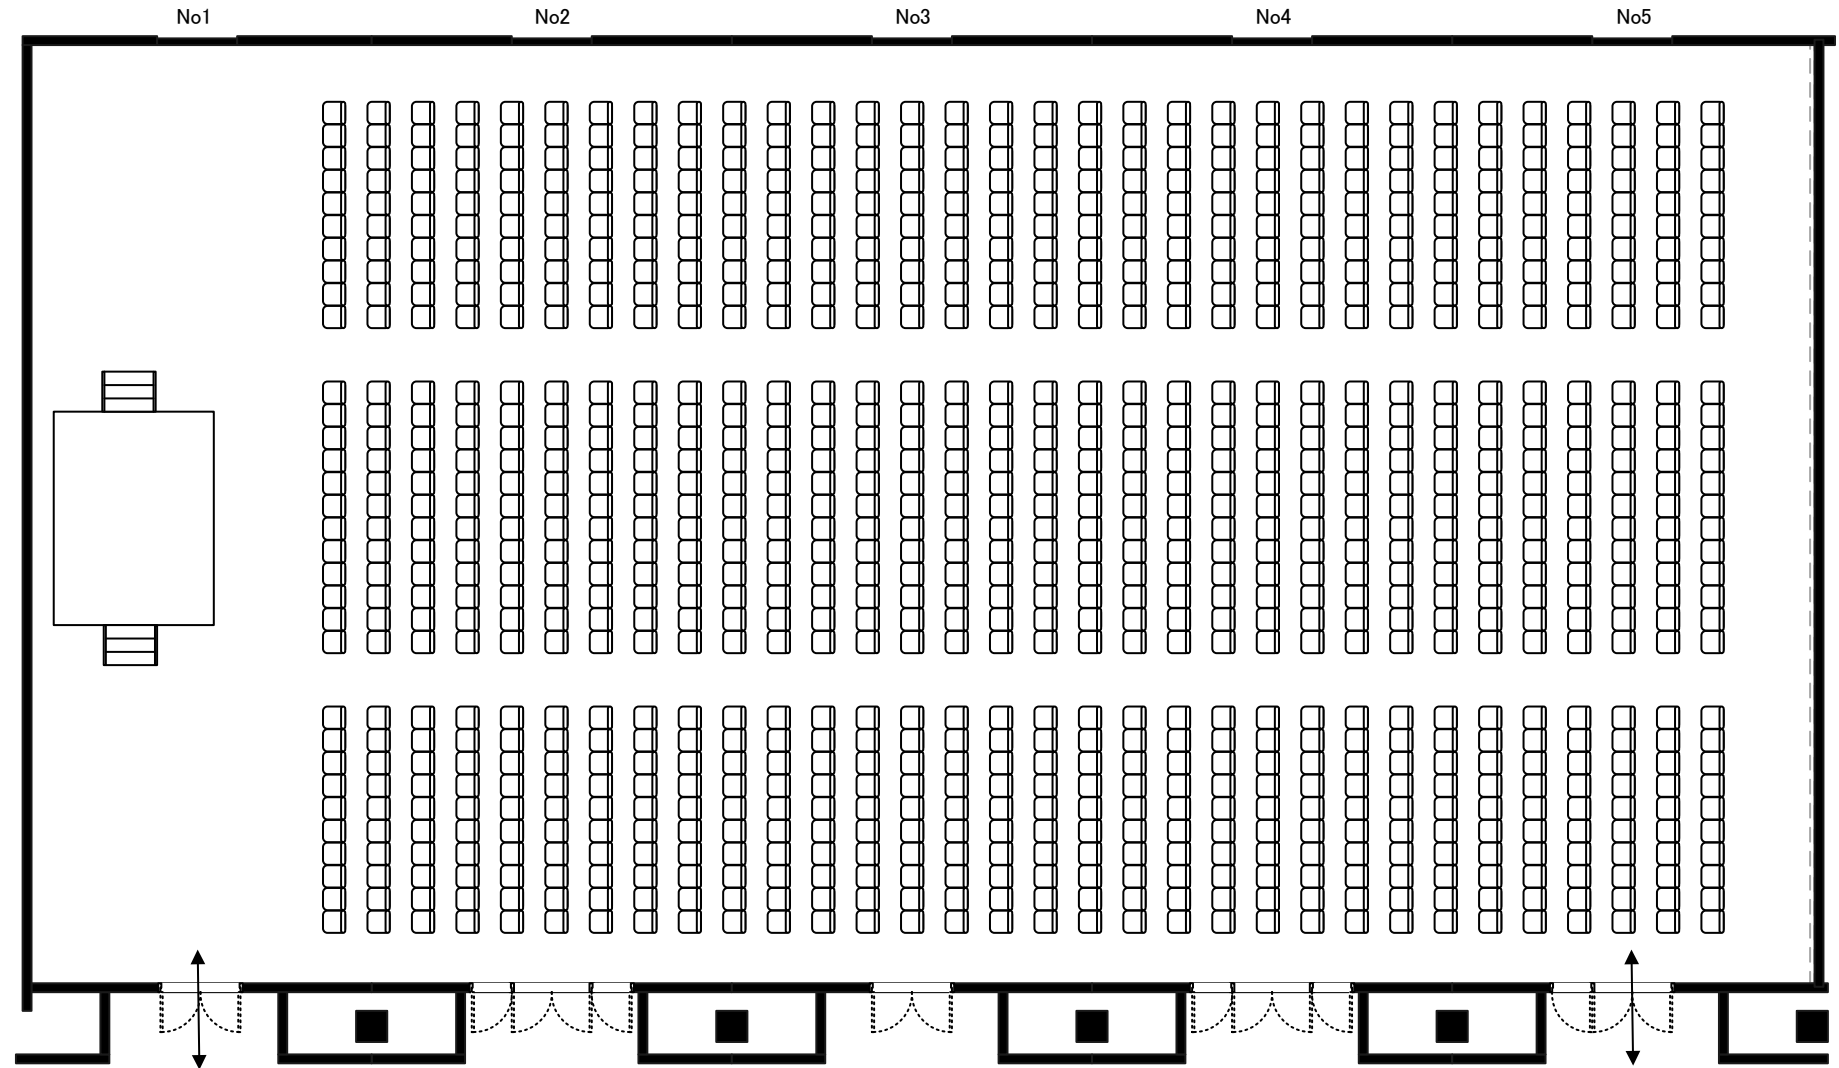

東京ベイ幕張ホール(サンプルレイアウト)
5SP(862㎡)
シアタースタイル1024席

縮尺1:170
単位:mm

東京ベイ幕張ホール(サンプルレイアウト)
5SP(862m²)
スクールスタイル3名掛け 552席

縮尺1:170
単位:mm

東京ベイ幕張ホール(サンプルレイアウト)
5SP(862m²)
卓盛450席

縮尺1:170
単位:mm

東京ベイ幕張ホール(サンプルレイアウト)
5SP(862m²)
立食buffet

縮尺1:170
単位:mm