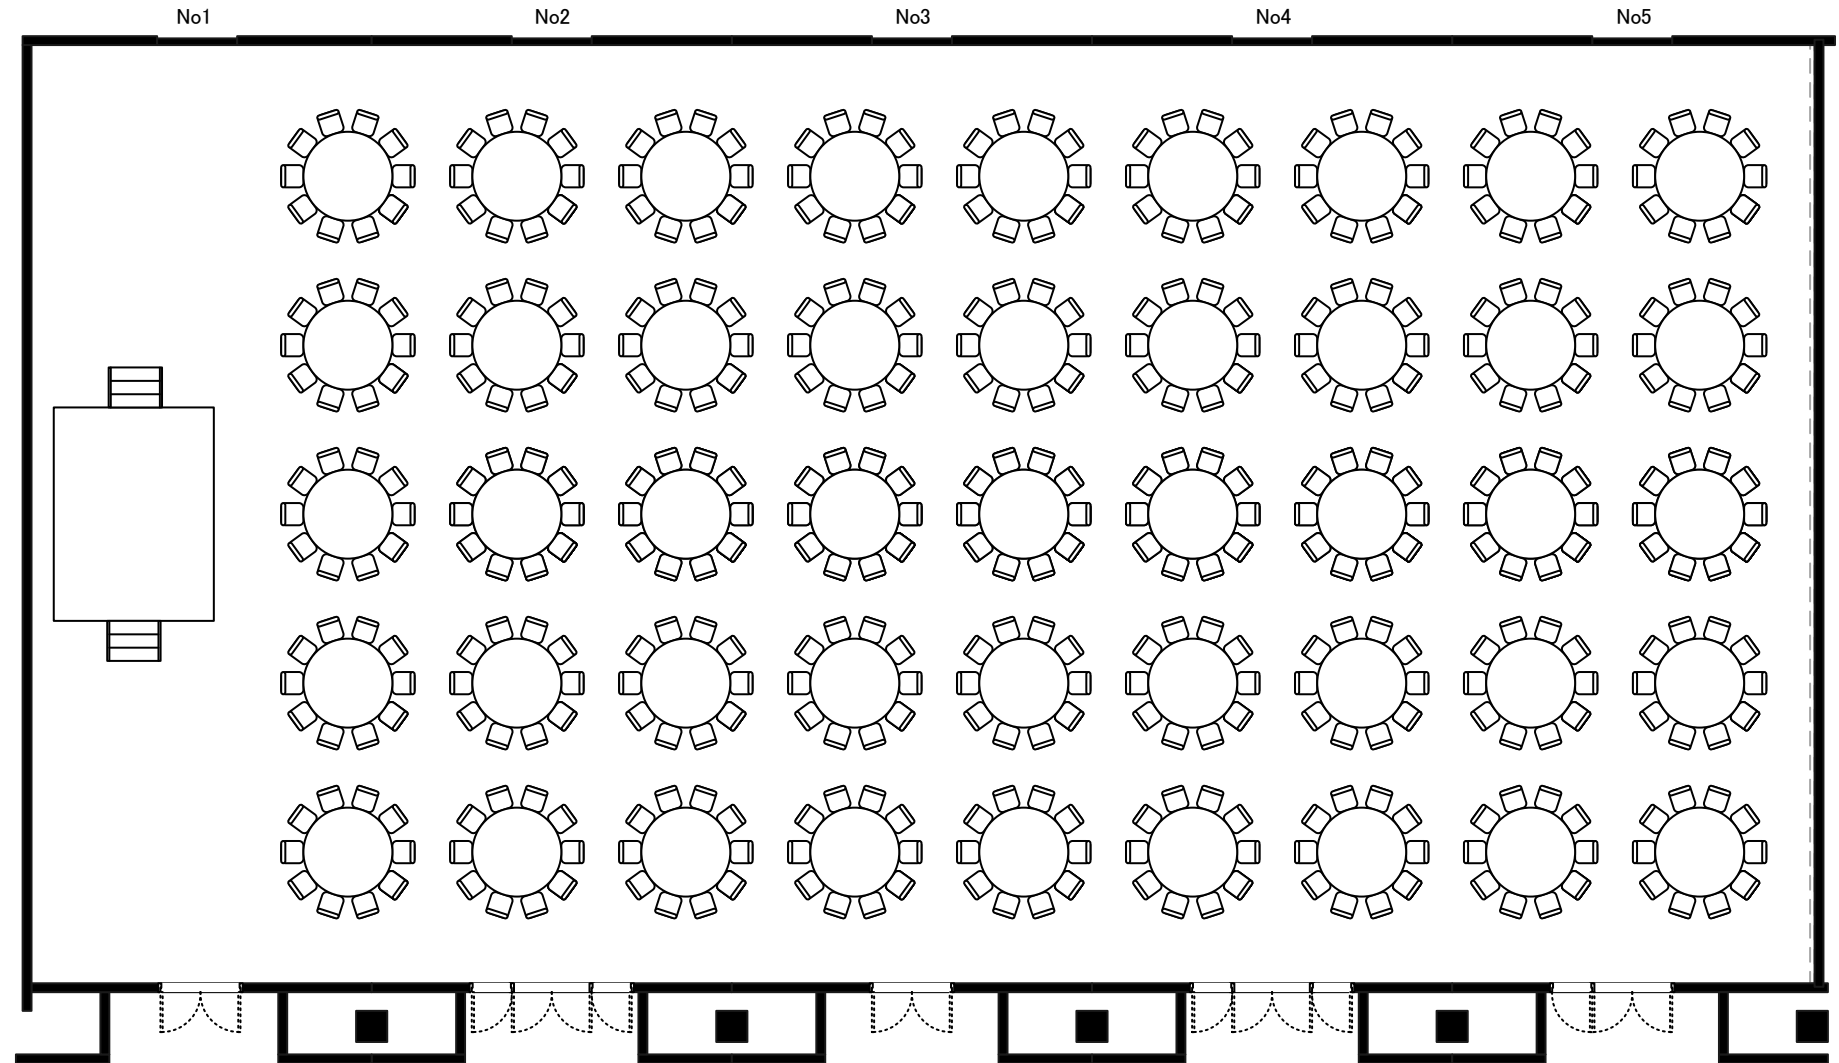

東京ベイ幕張ホール(サンプルレイアウト)
5SP(862㎡)
シアタースタイル1024席

縮尺1:170
単位:mm

東京ベイ幕張ホール(サンプルレイアウト)
5SP(862m²)
スクールスタイル3名掛け 552席

縮尺1:170
単位:mm

東京ベイ幕張ホール(サンプルレイアウト)
5SP(862m²)
卓盛450席

縮尺1:170
単位:mm

東京ベイ幕張ホール(サンプルレイアウト)
5SP(862m²)
立食buffet

縮尺1:170
単位:mm