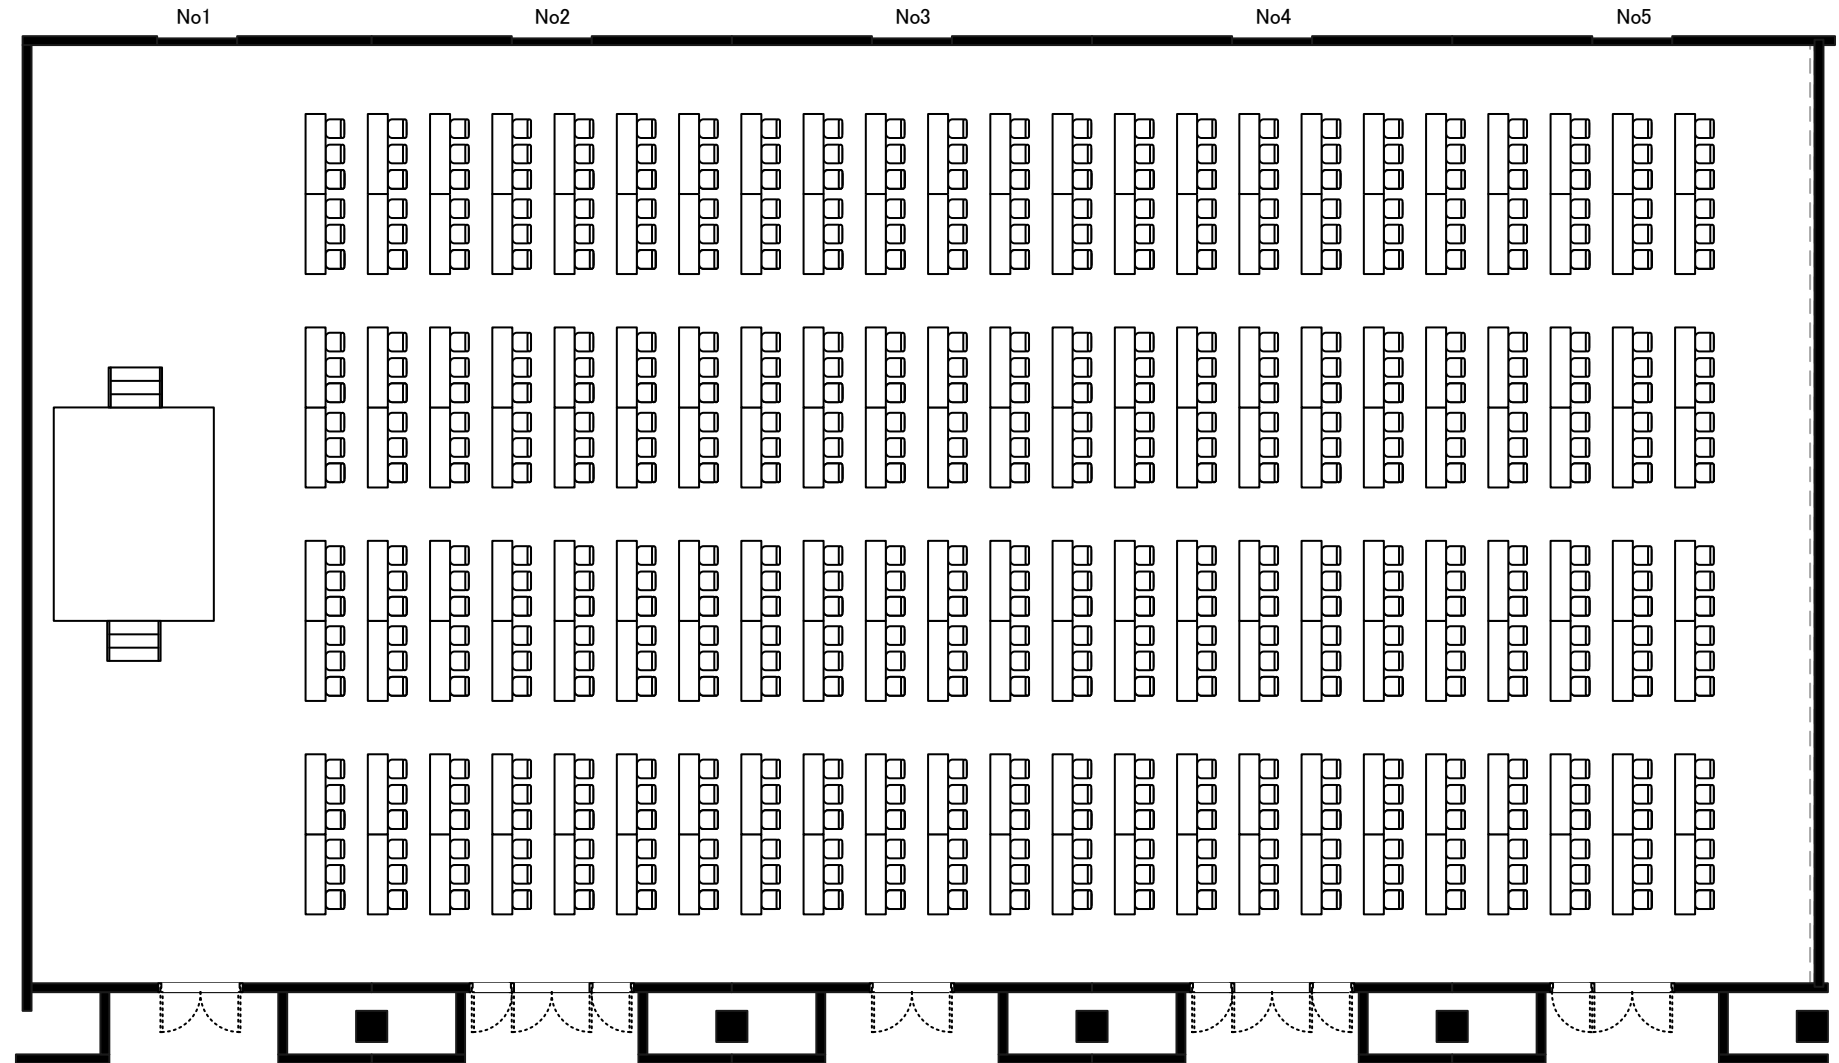

東京ベイ幕張ホール(サンプルレイアウト)
5SP(862㎡)
シアタースタイル1024席

縮尺1:170
単位:mm

東京ベイ幕張ホール(サンプルレイアウト)
5SP(862m²)
スクールスタイル3名掛け 552席

縮尺1:170
単位:mm

東京ベイ幕張ホール(サンプルレイアウト)
5SP(862m²)
卓盛450席

縮尺1:170
単位:mm

東京ベイ幕張ホール(サンプルレイアウト)
5SP(862m²)
立食buffet

縮尺1:170
単位:mm