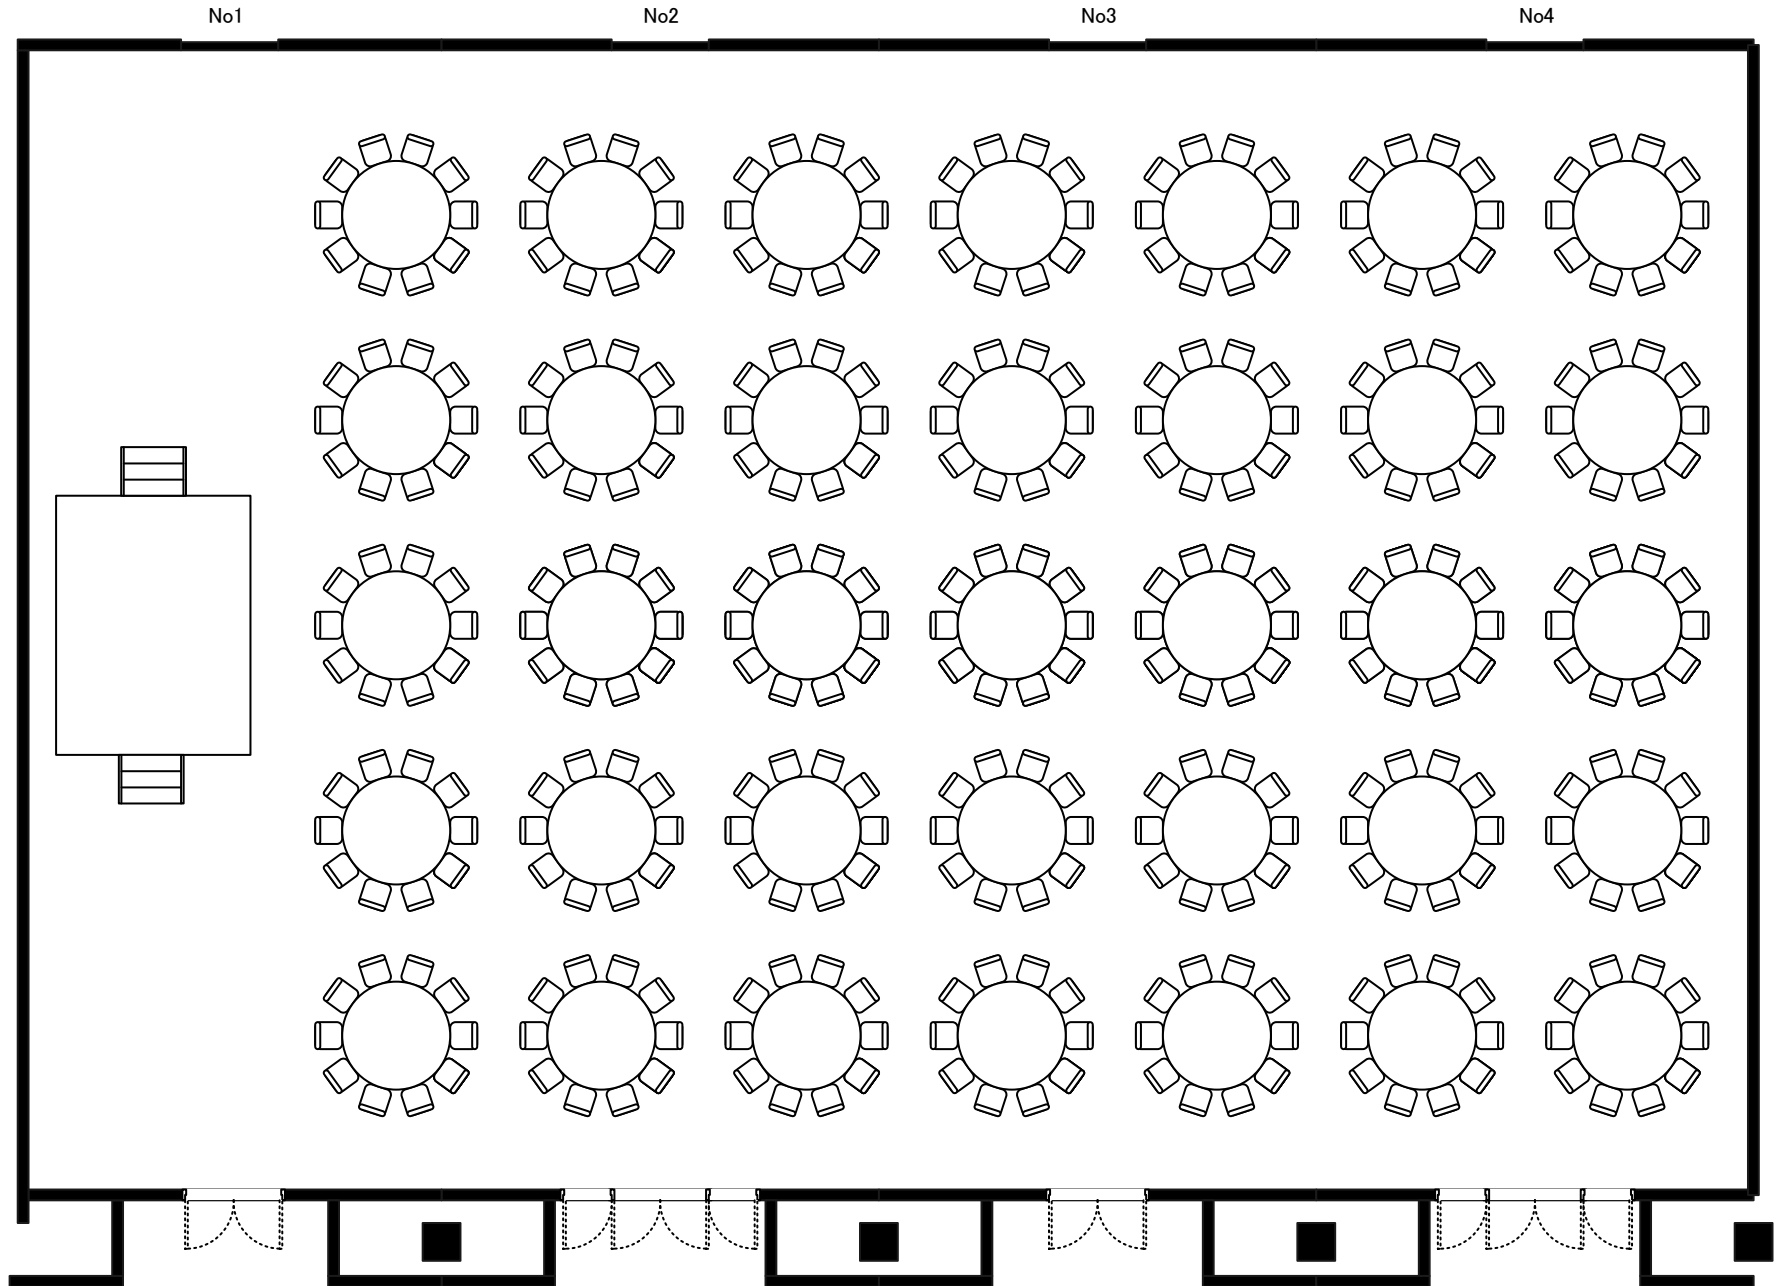

東京ベイ幕張ホール(サンプルレイアウト)
4スペース(690m²)シアタースタイル

768席

728席

768席

縮尺: 1:250
単位: mm

東京ベイ幕張ホール(サンプルレイアウト)
4スペース(690㎡)
スクールスタイル3名掛け

459席

390席

459席

縮尺: 1:250
単位: mm

東京ベイ幕張ホール
(サンプルレイアウト)
4SP(690m²)
卓盛350席

東京ベイ幕張ホール
(サンプルレイアウト)
4SP(690㎡)
立食ブッフェ

縮尺: 1:140
単位: mm