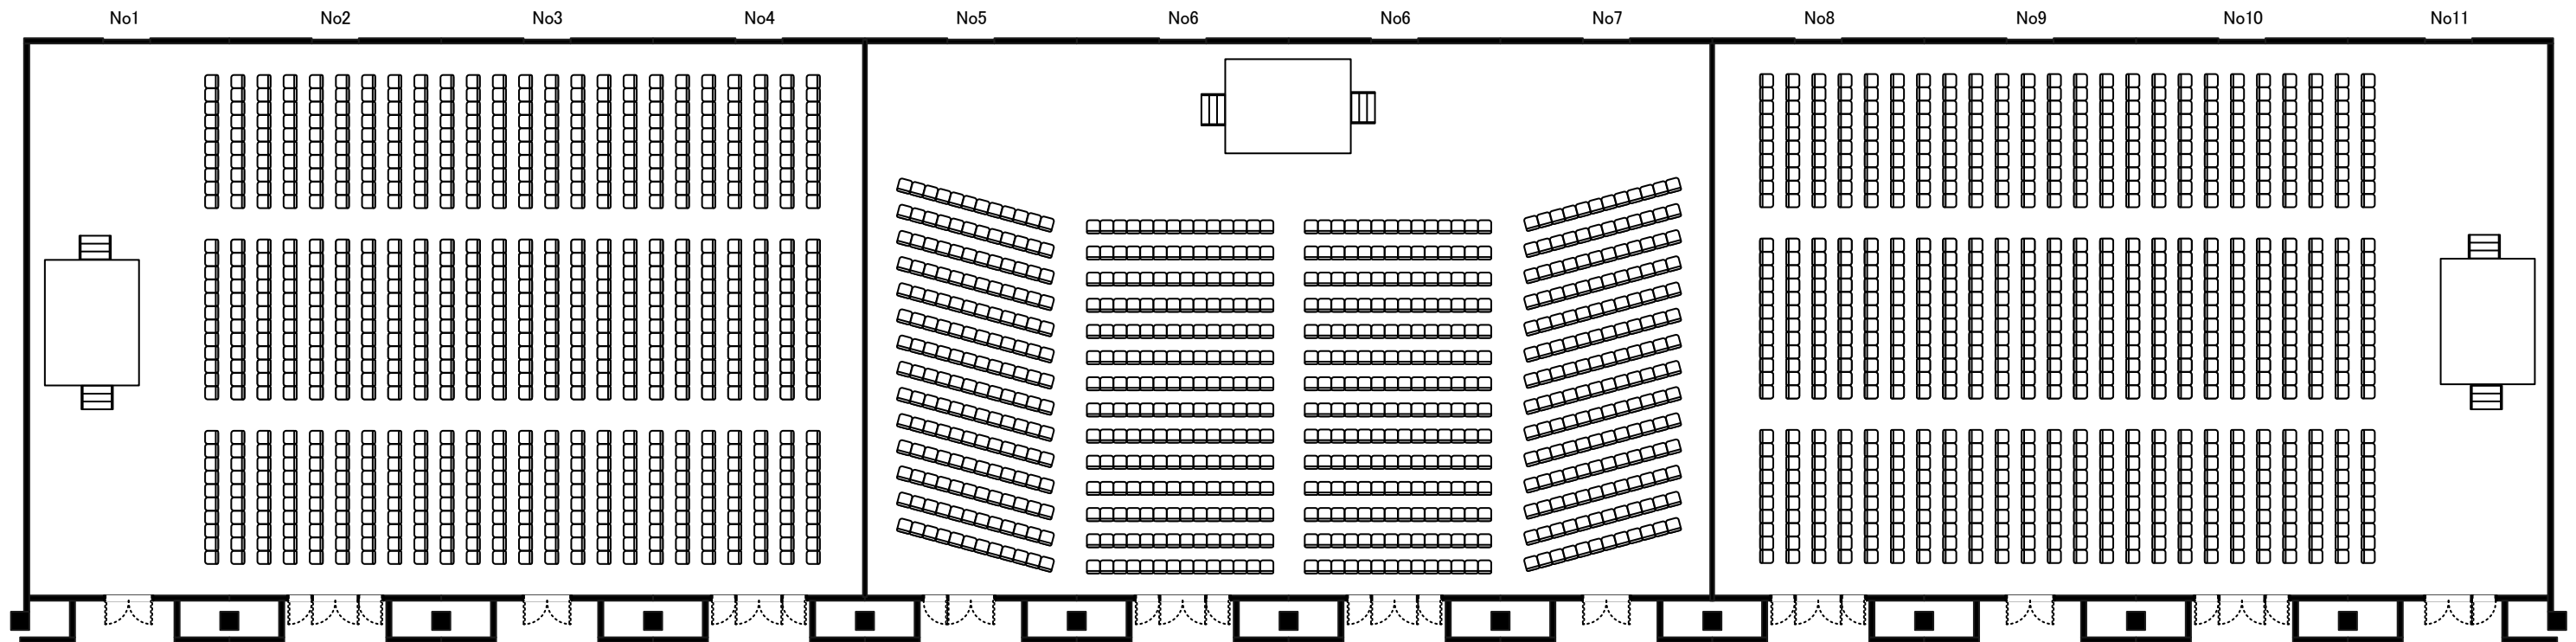

東京ベイ幕張ホール(サンプルレイアウト)
4スペース(690m²)シアタースタイル

768席

728席

768席

縮尺: 1:250
単位: mm

東京ベイ幕張ホール(サンプルレイアウト)
4スペース(690㎡)
スクールスタイル3名掛け

459席

390席

459席

縮尺: 1:250
単位: mm

東京ベイ幕張ホール
(サンプルレイアウト)
4SP(690m²)
卓盛350席

東京ベイ幕張ホール
(サンプルレイアウト)
4SP(690㎡)
立食ブッフェ

縮尺: 1:140
単位: mm