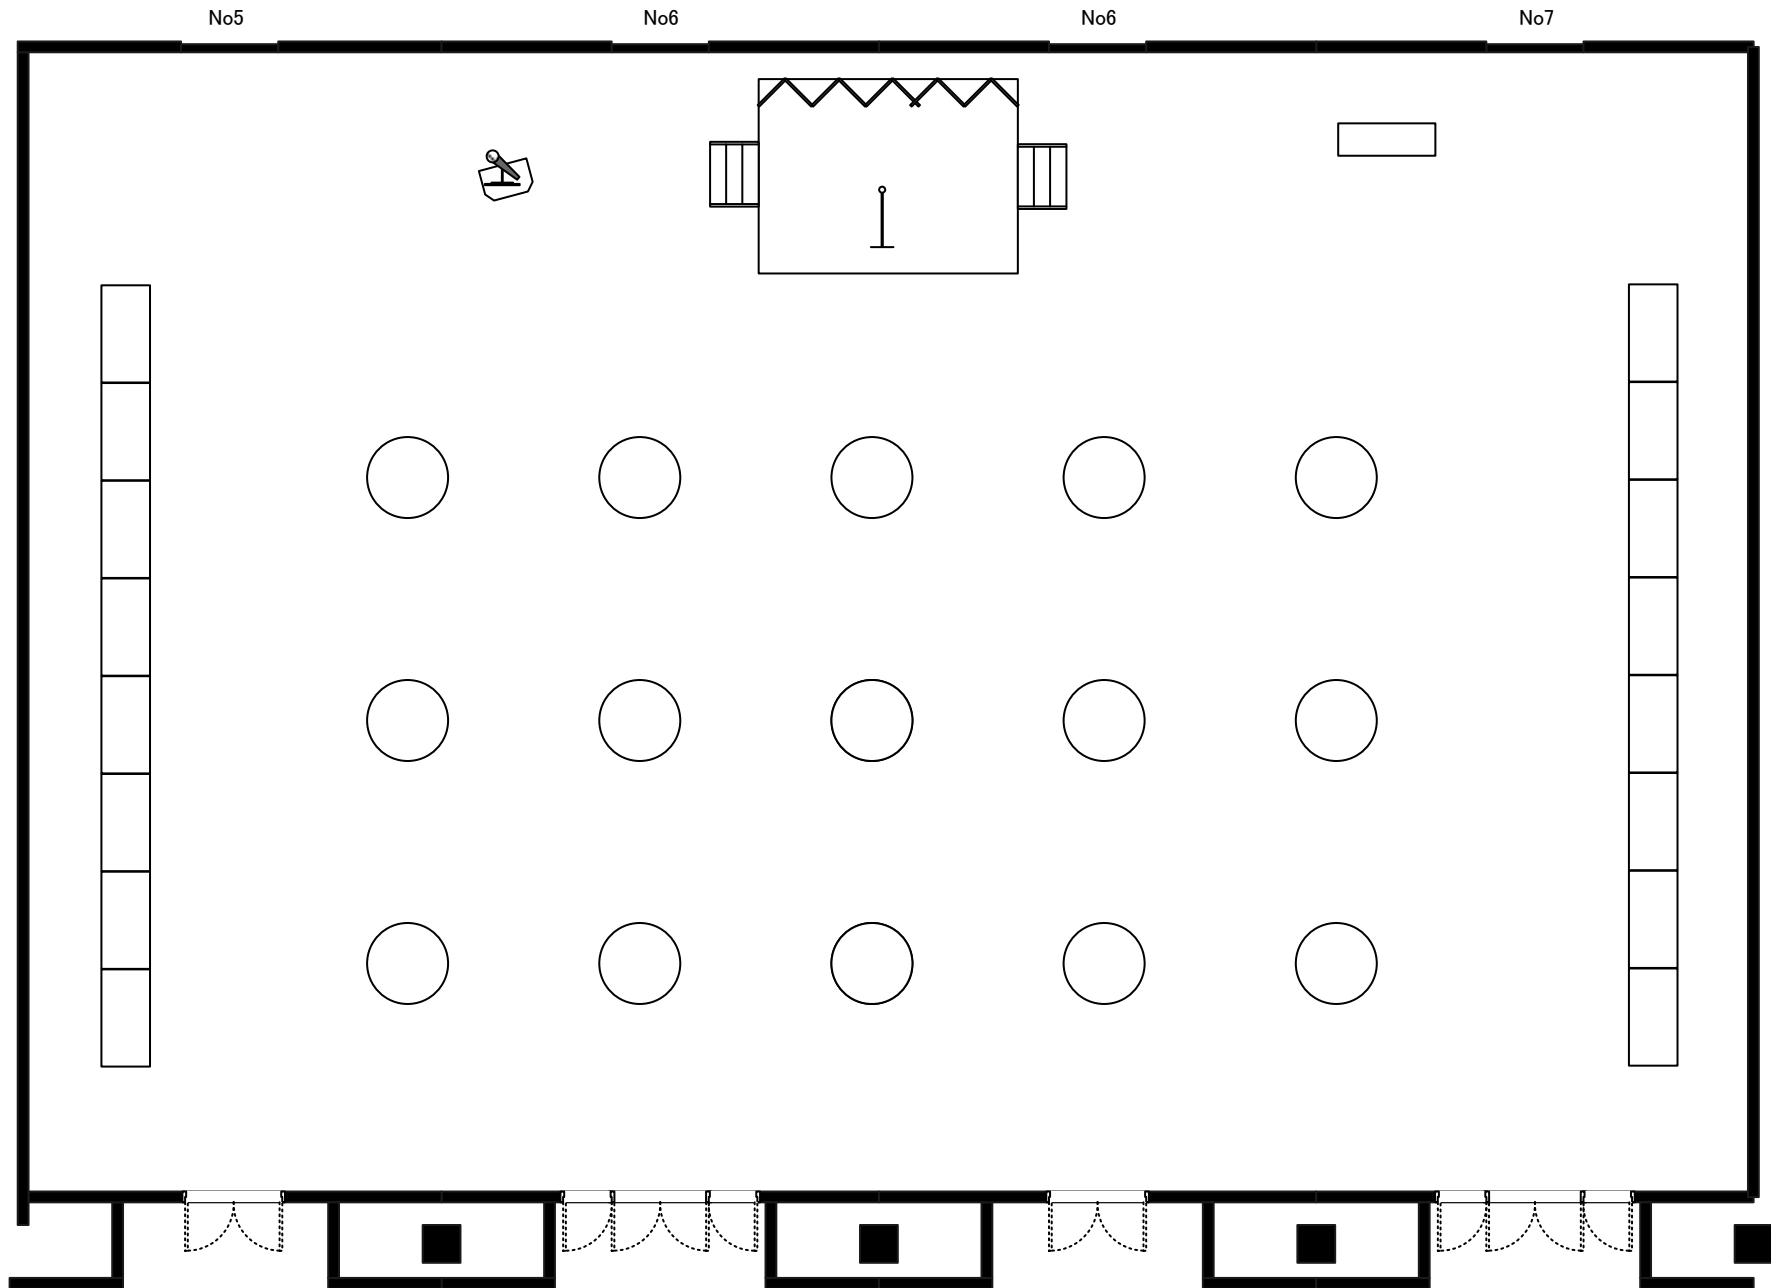

東京ベイ幕張ホール(サンプルレイアウト)
4スペース(690m²)シアタースタイル

768席

728席

768席

縮尺: 1:250
単位: mm

東京ベイ幕張ホール(サンプルレイアウト)
4スペース(690㎡)
スクールスタイル3名掛け

459席

390席

459席

縮尺: 1:250
単位: mm

東京ベイ幕張ホール
(サンプルレイアウト)
4SP(690m²)
卓盛350席

東京ベイ幕張ホール
(サンプルレイアウト)
4SP(690㎡)
立食ブッフェ

縮尺: 1:140
単位: mm