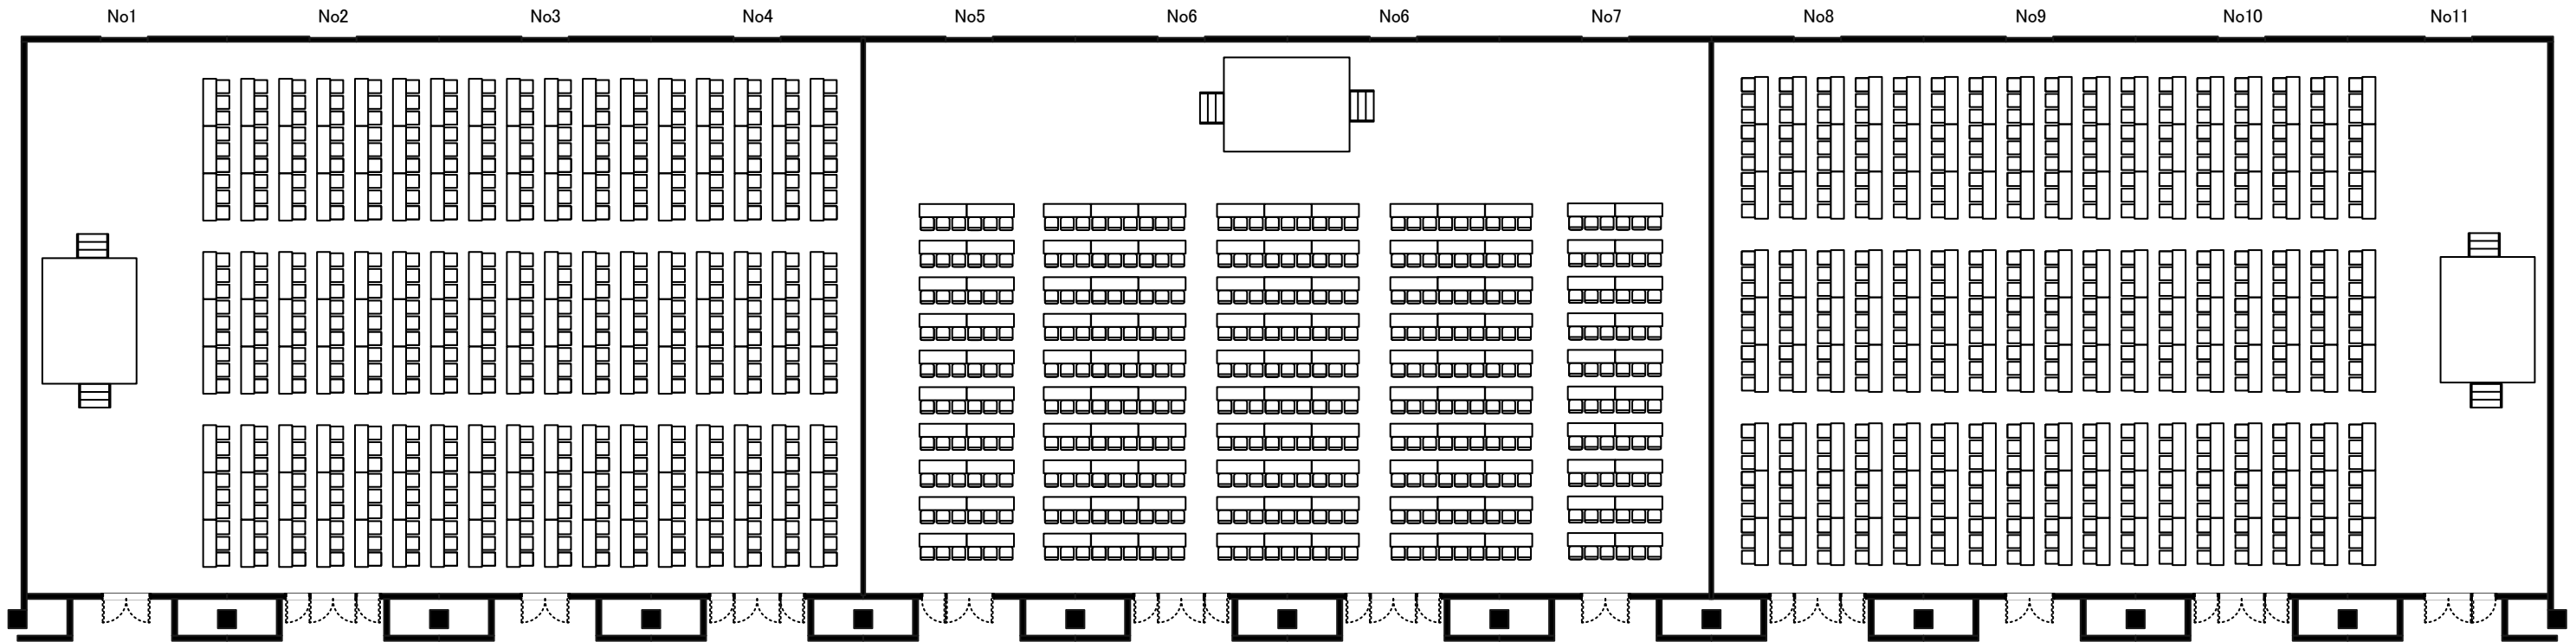

東京ベイ幕張ホール(サンプルレイアウト)
4スペース(690m²)シアタースタイル

768席

728席

768席

縮尺: 1:250
単位: mm

東京ベイ幕張ホール(サンプルレイアウト)
4スペース(690㎡)
スクールスタイル3名掛け

459席

390席

459席

縮尺: 1:250
単位: mm

東京ベイ幕張ホール
(サンプルレイアウト)
4SP(690m²)
卓盛350席

東京ベイ幕張ホール
(サンプルレイアウト)
4SP(690㎡)
立食ブッフェ

縮尺: 1:140
単位: mm