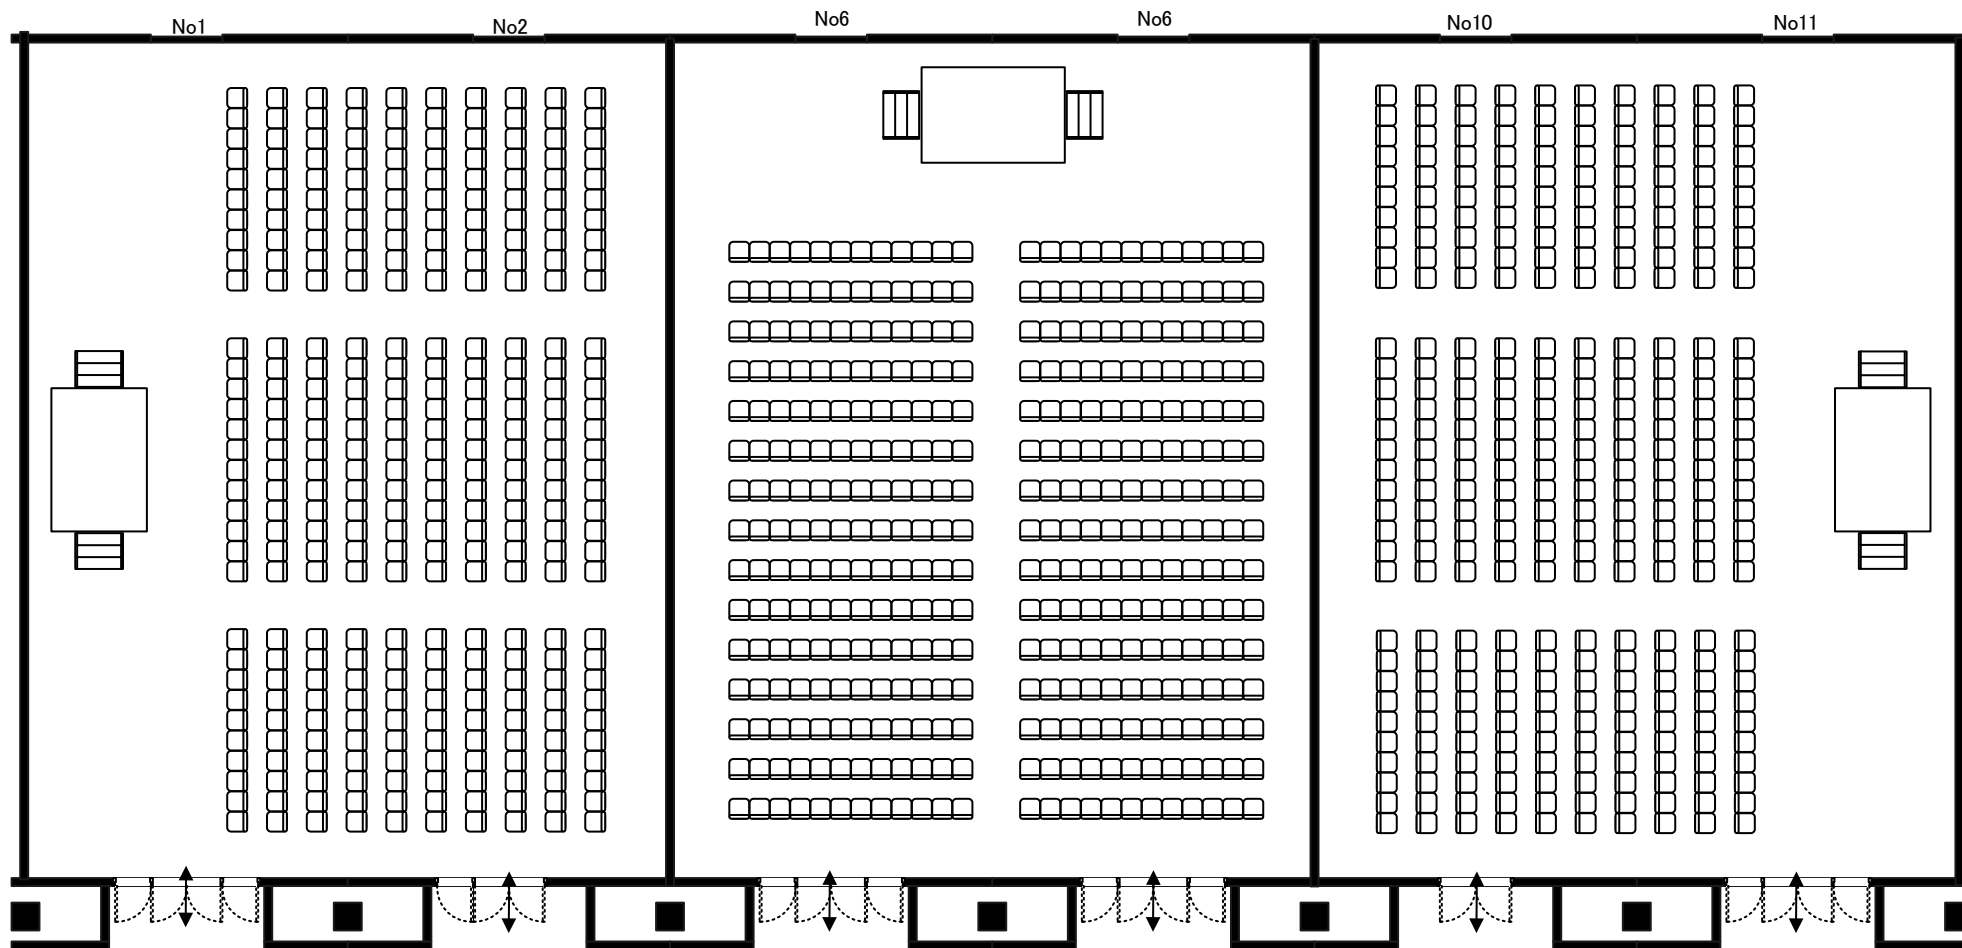

東京ベイ幕張ホール(サンプルレイアウト)
2SP(345㎡)
シアタースタイル

320席

360席

320席

縮尺1:190
単位:mm

東京ベイ幕張ホール(サンプルレイアウト)
2SP(345m²)
スクールスタイル3名掛け

189席

198席

189席

縮尺1:190
単位:mm

東京ベイ幕張ホール
(サンプルレイアウト)
2SP(345㎡)
会食(卓盛)150席

縮尺1:130
単位:mm

東京ベイ幕張ホール
(サンプルレイアウト)
2SP(345m²)
立食buffet

縮尺1:130
単位:mm