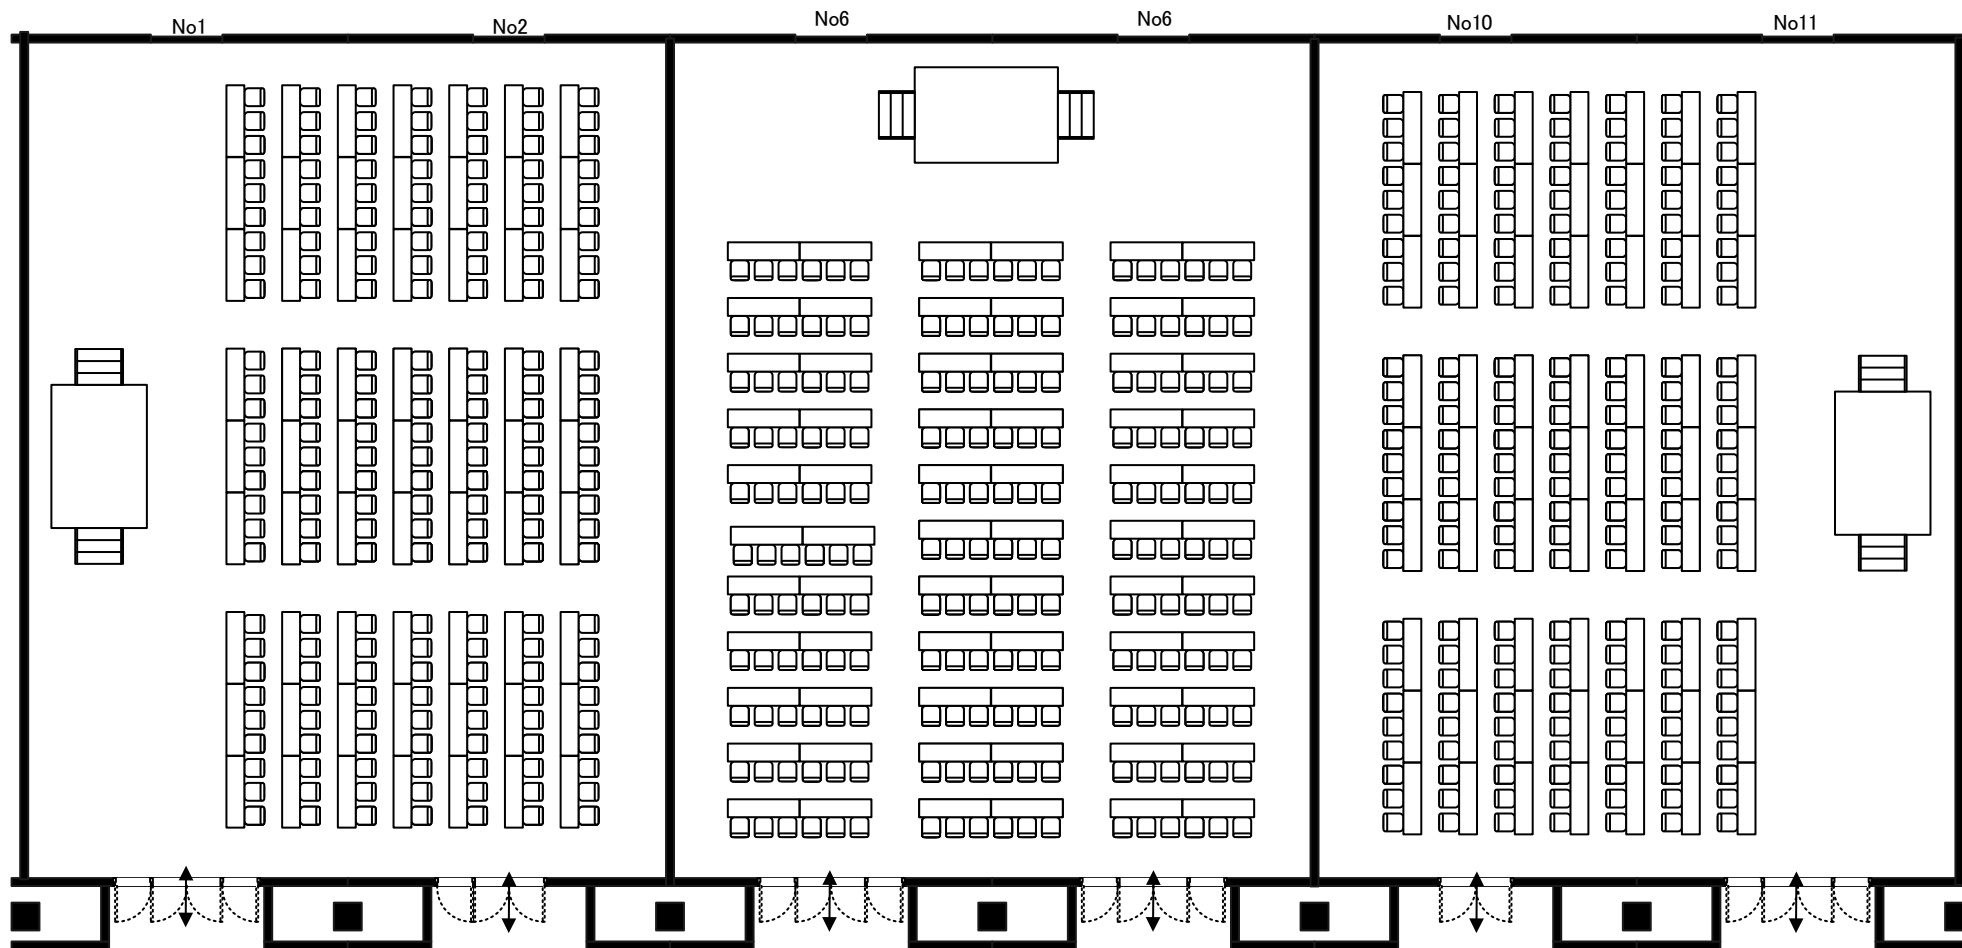

東京ベイ幕張ホール(サンプルレイアウト)
2SP(345㎡)
シアタースタイル

320席

360席

320席

縮尺1:190
単位:mm

東京ベイ幕張ホール(サンプルレイアウト)
2SP(345m²)
スクールスタイル3名掛け

189席

198席

189席

縮尺1:190
単位:mm

東京ベイ幕張ホール
(サンプルレイアウト)
2SP(345㎡)
会食(卓盛)150席

縮尺1:130
単位:mm

東京ベイ幕張ホール
(サンプルレイアウト)
2SP(345m²)
立食buffet

縮尺1:130
単位:mm