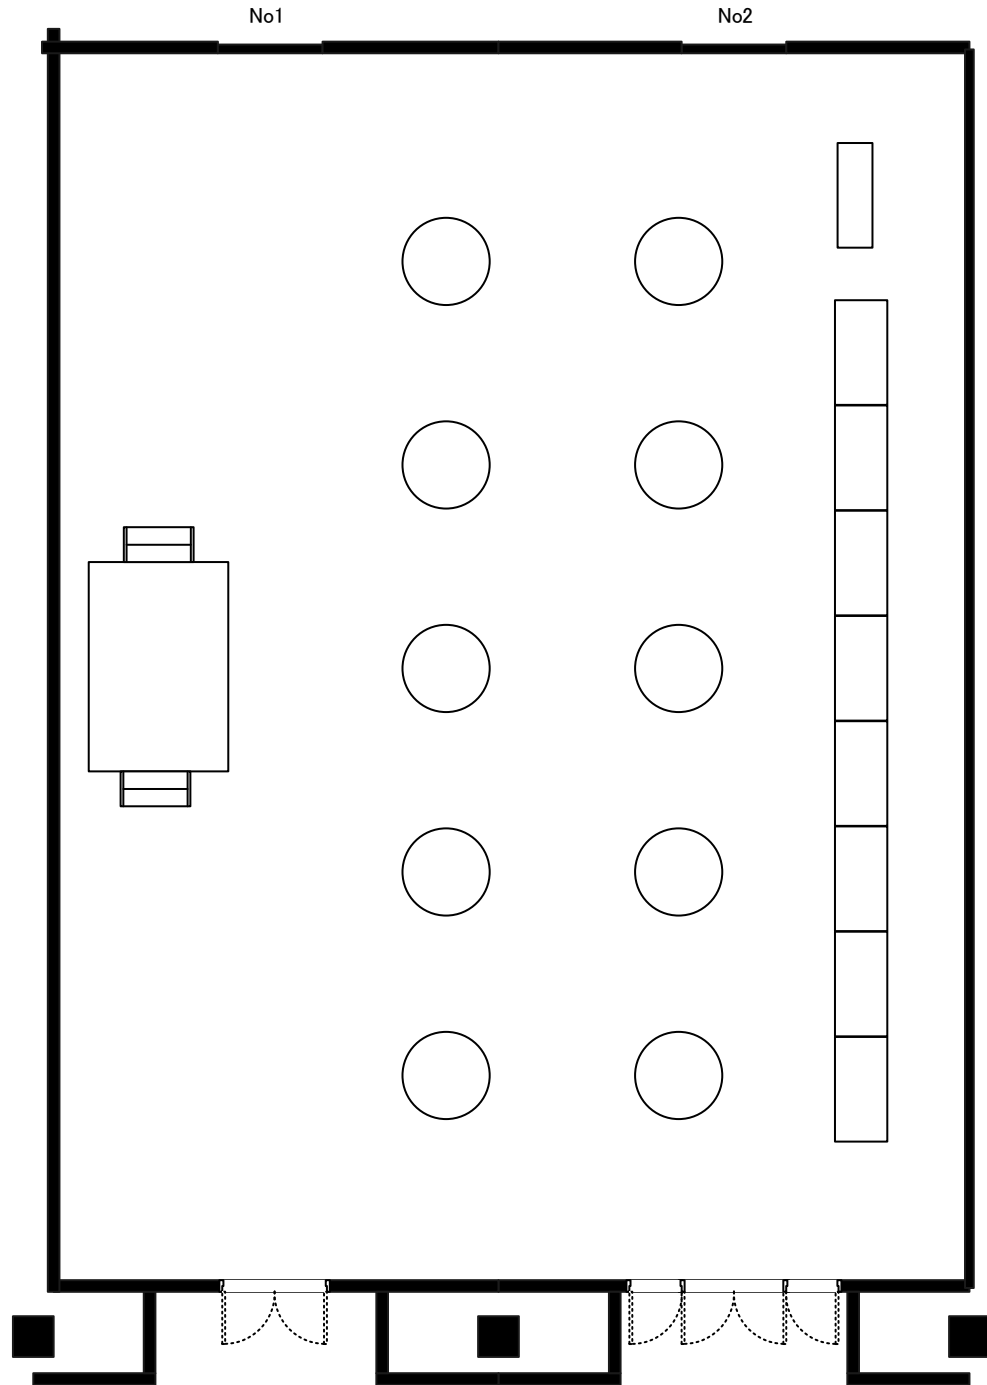

東京ベイ幕張ホール(サンプルレイアウト)
2SP(345㎡)
シアタースタイル

320席

360席

320席

縮尺1:190
単位:mm

東京ベイ幕張ホール(サンプルレイアウト)
2SP(345m²)
スクールスタイル3名掛け

189席

198席

189席

縮尺1:190
単位:mm

東京ベイ幕張ホール
(サンプルレイアウト)
2SP(345㎡)
会食(卓盛)150席

縮尺1:130
単位:mm

東京ベイ幕張ホール
(サンプルレイアウト)
2SP(345m²)
立食buffet

縮尺1:130
単位:mm