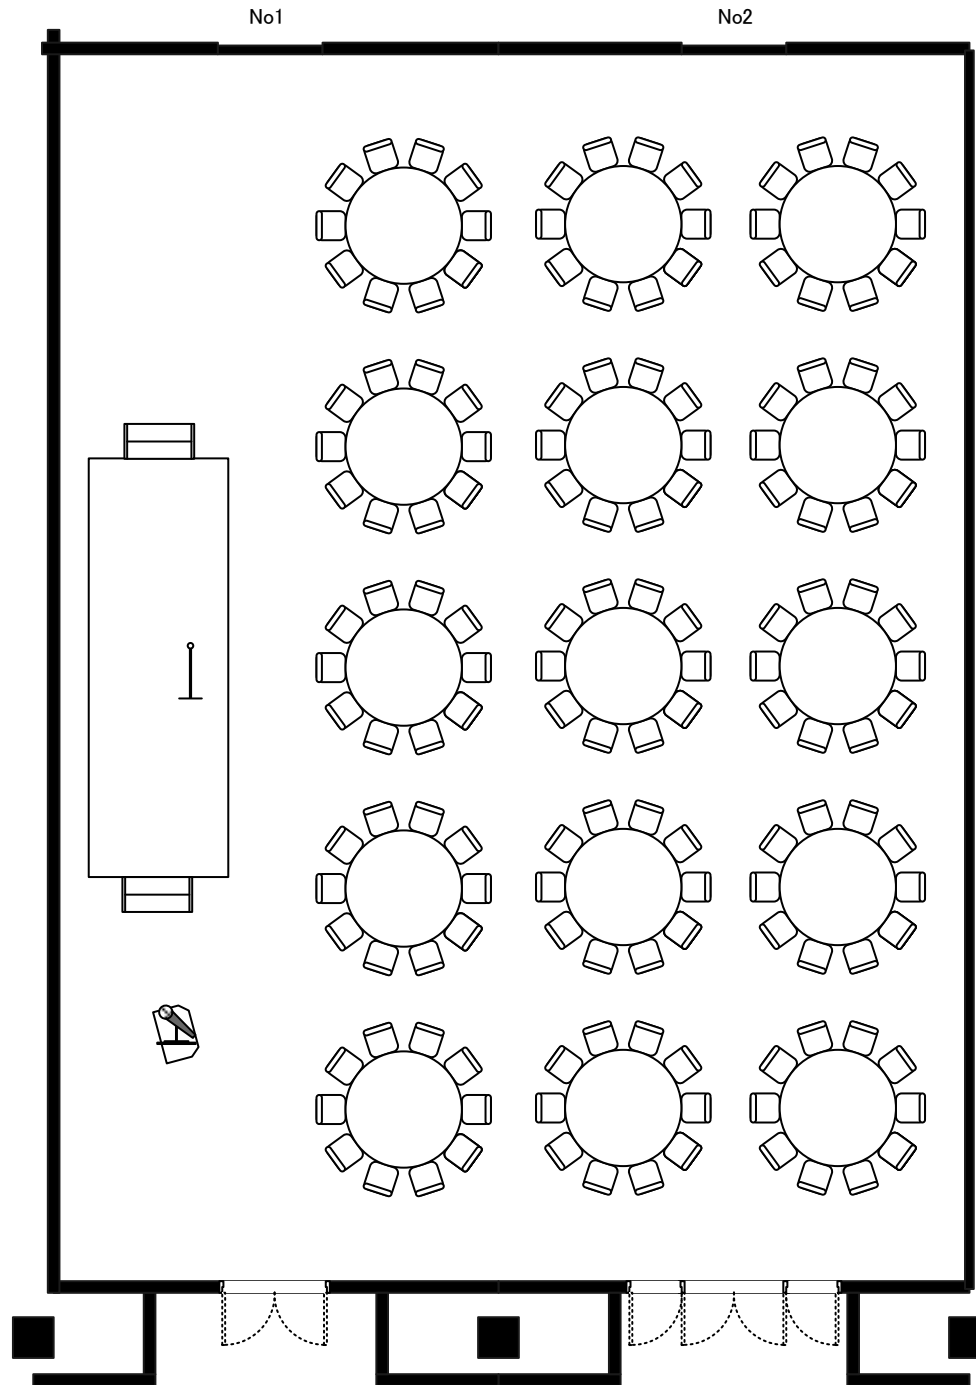

東京ベイ幕張ホール(サンプルレイアウト)
2SP(345㎡)
シアタースタイル

320席

360席

320席

縮尺1:190
単位:mm

東京ベイ幕張ホール(サンプルレイアウト)
2SP(345m²)
スクールスタイル3名掛け

189席

198席

189席

縮尺1:190
単位:mm

東京ベイ幕張ホール
(サンプルレイアウト)
2SP(345㎡)
会食(卓盛)150席

縮尺1:130
単位:mm

東京ベイ幕張ホール
(サンプルレイアウト)
2SP(345m²)
立食buffet

縮尺1:130
単位:mm