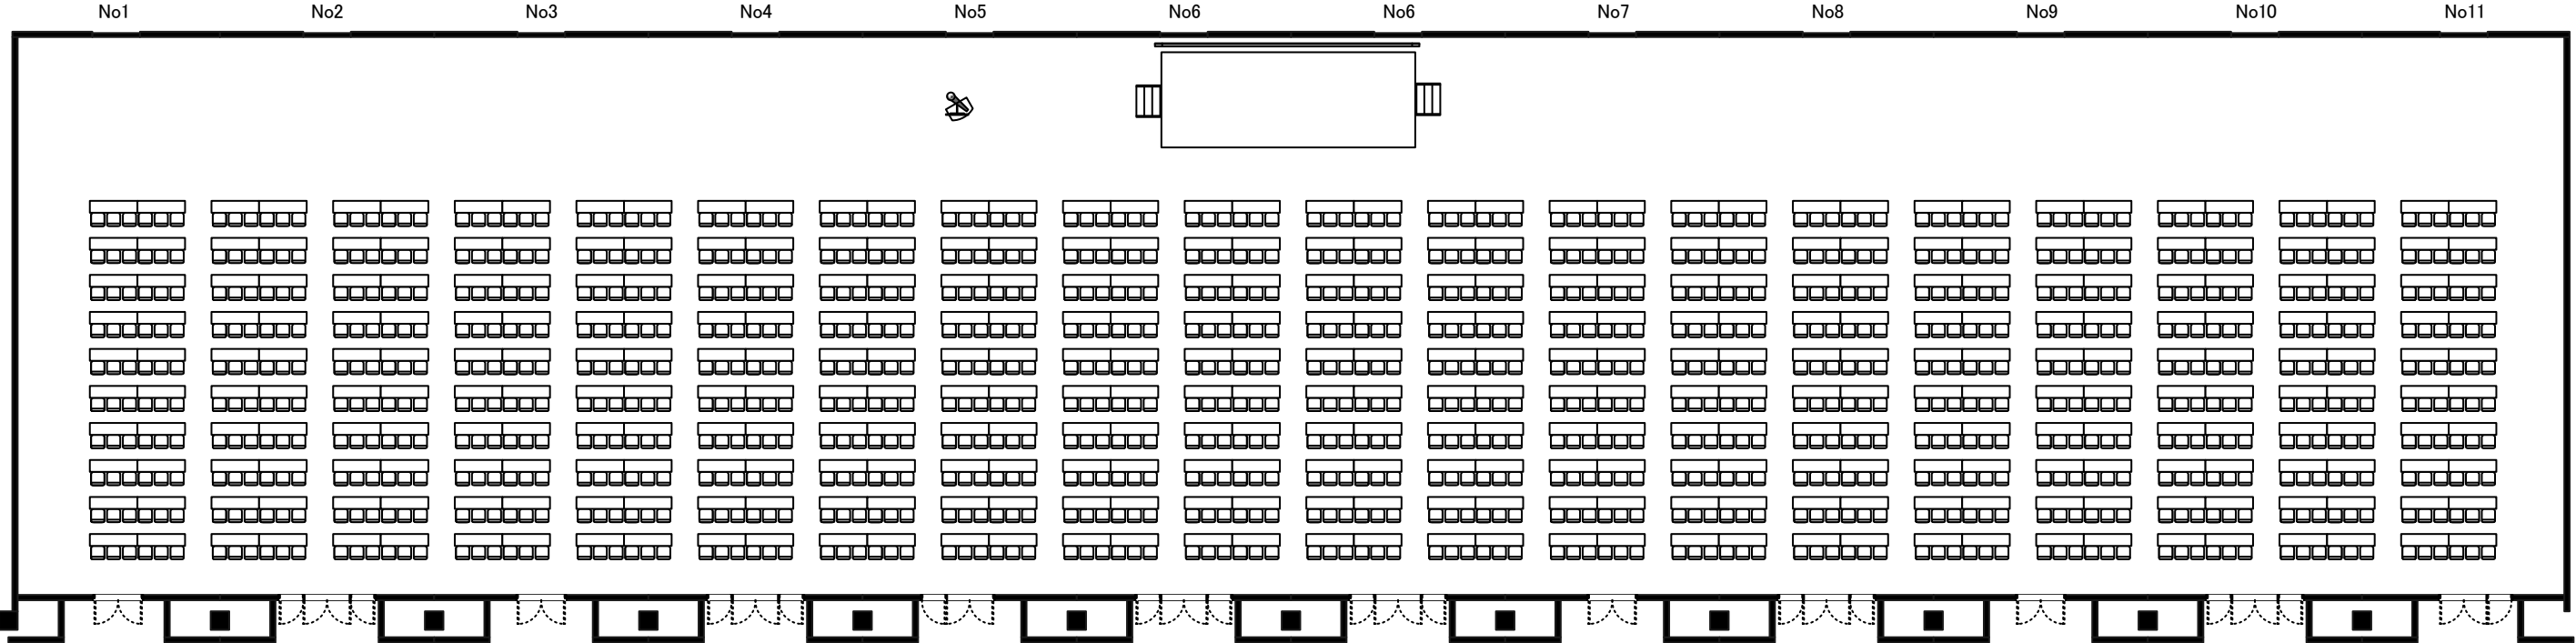

東京ベイ幕張ホール(サンプルレイアウト)
12SP(2,070m²)
シアタースタイル2,156席

東京ベイ幕張ホール(サンプルレイアウト)
12SP(2,070㎡)
スクールスタイル3名掛け 1,200席

東京ベイ幕張ホール(サンプルレイアウト)
12SP (2,070m²)
立食buffet