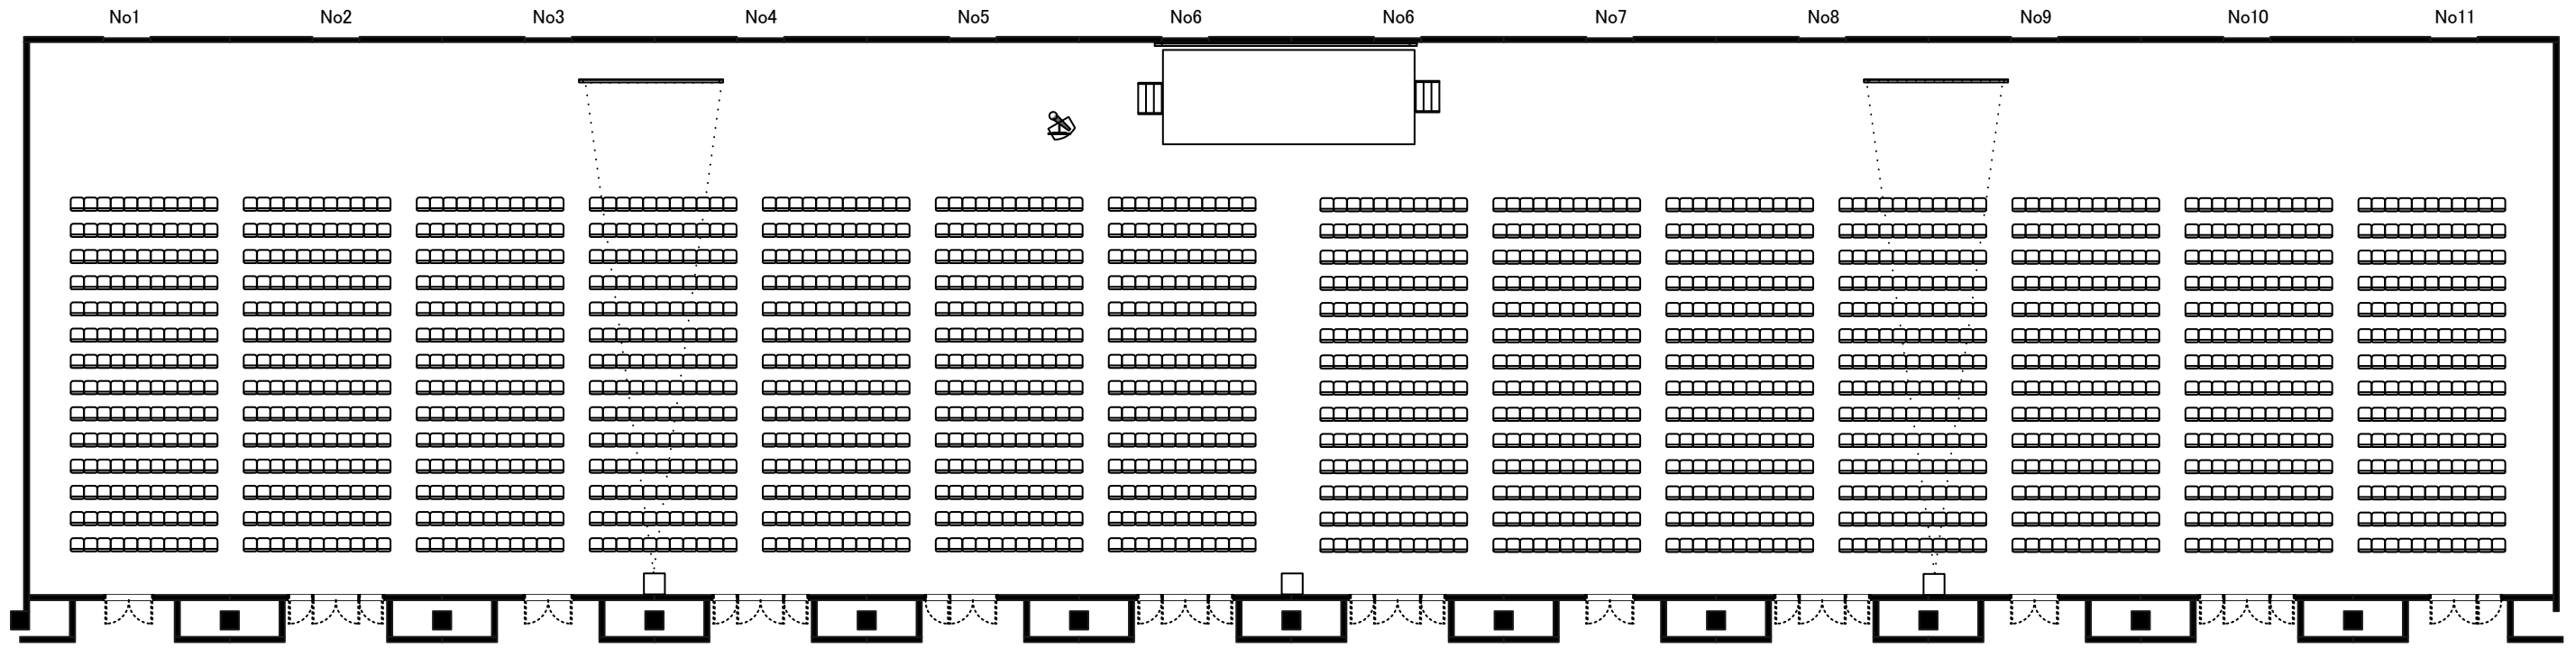

東京ベイ幕張ホール(サンプルレイアウト)
12SP(2,070m²)
シアタースタイル2,156席

東京ベイ幕張ホール(サンプルレイアウト)
12SP(2,070㎡)
スクールスタイル3名掛け 1,200席

東京ベイ幕張ホール(サンプルレイアウト)
12SP (2,070m²)
立食buffet