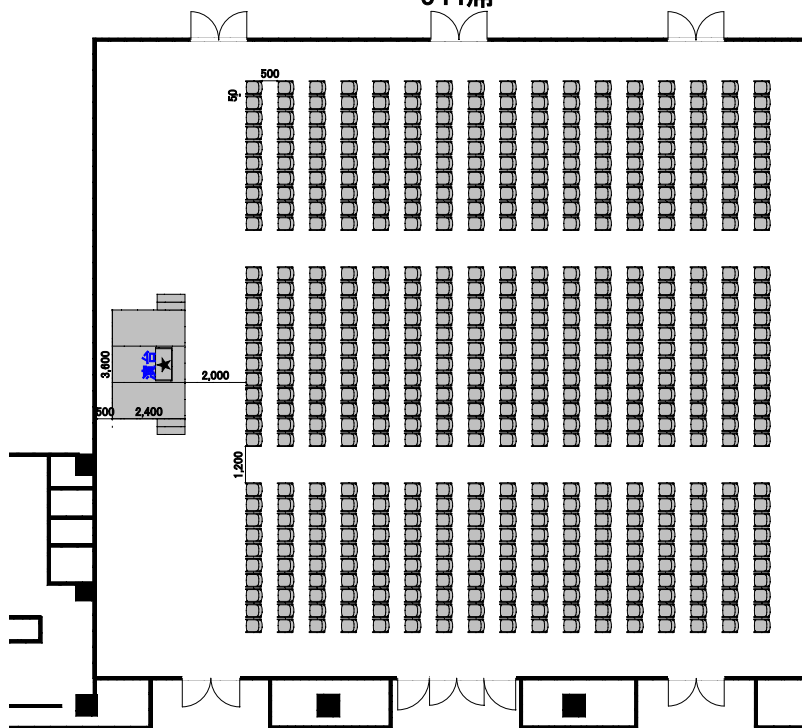

ホール3SP(横使い)

2名掛・・・234席

3名掛・・・351席

ホール3SP(縦使い)

2名掛・・・198席

3名掛・・・297席

ホール3SP(横使い)

544席

ホール3SP(縦使い)

504席

ホール3SP(横使い)
1,500丸 × 16卓/270名様

ホール3SP(縦使い)
1,500丸 × 16卓/270名様

ホール3SP(横使い)

25卓 250席

ホール3SP(縦使い)

24卓 240席