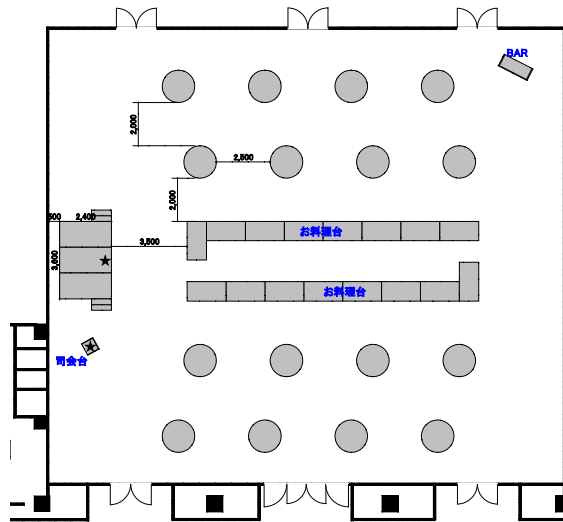

ホール3SP(横使い)

2名掛・・・234席

3名掛・・・351席

ホール3SP(縦使い)

2名掛・・・198席

3名掛・・・297席

ホール3SP(横使い)

544席

ホール3SP(縦使い)

504席

ホール3SP(横使い)
1,500丸 × 16卓/270名様

ホール3SP(縦使い)
1,500丸 × 16卓/270名様

ホール3SP(横使い)

25卓 250席

ホール3SP(縦使い)

24卓 240席