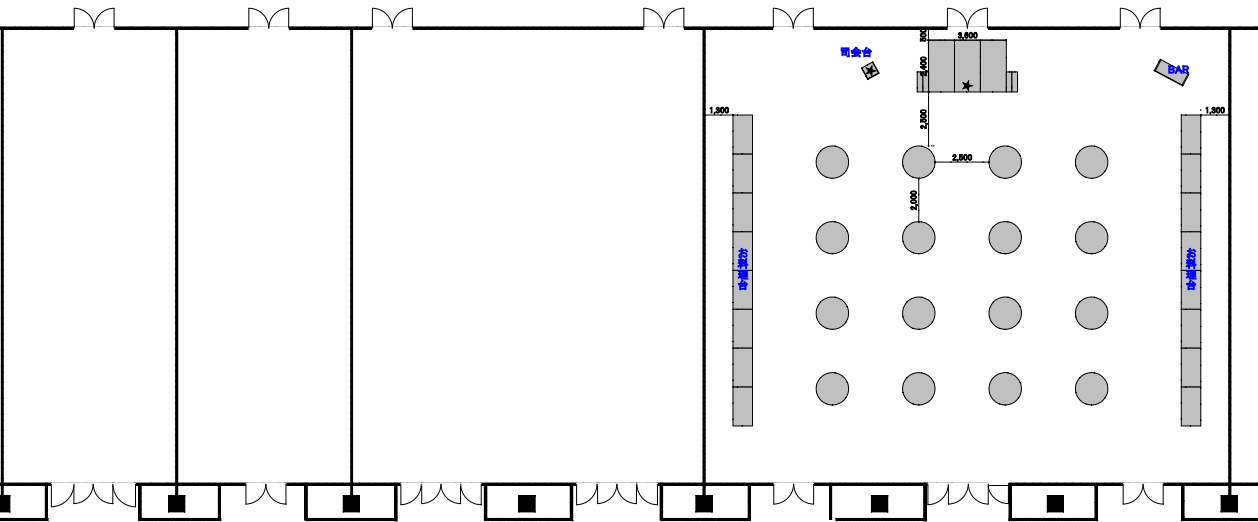

ホール3SP(横使い)

2名掛・・・234席

3名掛・・・351席

ホール3SP(縦使い)

2名掛・・・198席

3名掛・・・297席

ホール3SP(横使い)

544席

ホール3SP(縦使い)

504席

ホール3SP(横使い)
1,500丸 × 16卓/270名様

ホール3SP(縦使い)
1,500丸 × 16卓/270名様

ホール3SP(横使い)

25卓 250席

ホール3SP(縦使い)

24卓 240席