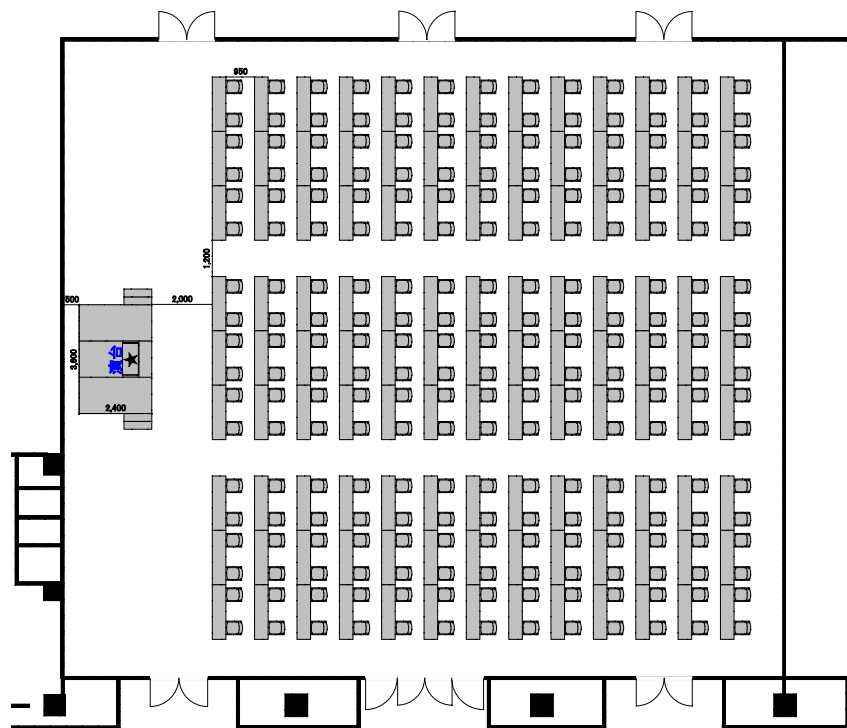

ホール3SP(横使い)

2名掛・・・234席

3名掛・・・351席

ホール3SP(縦使い)

2名掛・・・198席

3名掛・・・297席

ホール3SP(横使い)

544席

ホール3SP(縦使い)

504席

ホール3SP(横使い)
1,500丸 × 16卓/270名様

ホール3SP(縦使い)
1,500丸 × 16卓/270名様

ホール3SP(横使い)

25卓 250席

ホール3SP(縦使い)

24卓 240席