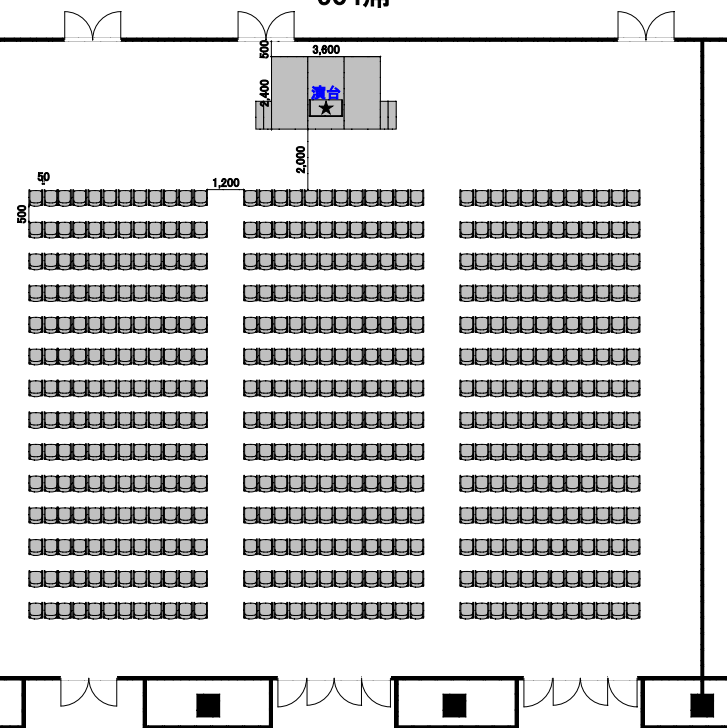

ホール3SP(横使い)

2名掛・・・234席

3名掛・・・351席

ホール3SP(縦使い)

2名掛・・・198席

3名掛・・・297席

ホール3SP(横使い)

544席

ホール3SP(縦使い)

504席

ホール3SP(横使い)
1,500丸 × 16卓/270名様

ホール3SP(縦使い)
1,500丸 × 16卓/270名様

ホール3SP(横使い)

25卓 250席

ホール3SP(縦使い)

24卓 240席