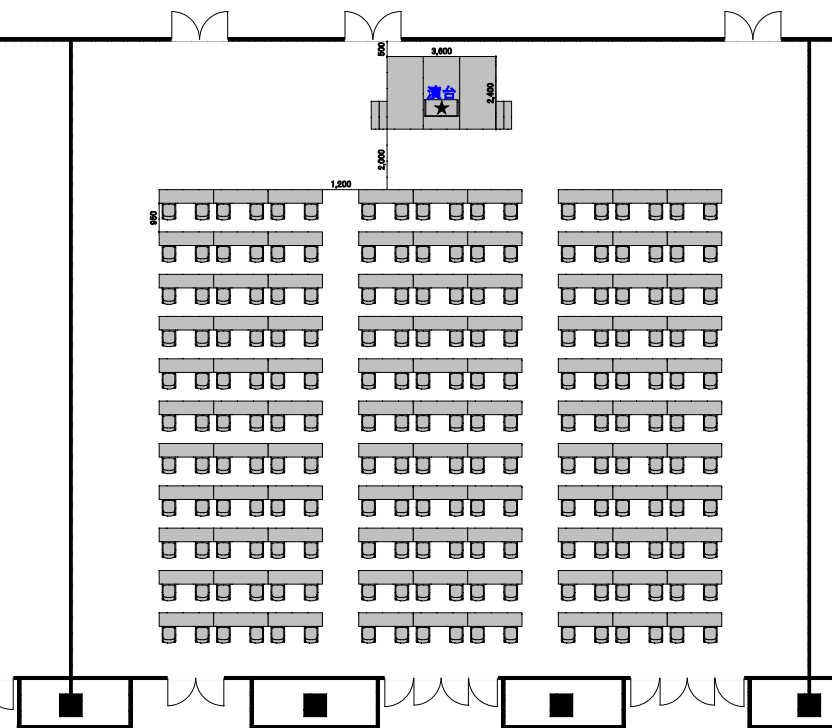

ホール3SP(横使い)

2名掛・・・234席

3名掛・・・351席

ホール3SP(縦使い)

2名掛・・・198席

3名掛・・・297席

ホール3SP(横使い)

544席

ホール3SP(縦使い)

504席

ホール3SP(横使い)
1,500丸 × 16卓/270名様

ホール3SP(縦使い)
1,500丸 × 16卓/270名様

ホール3SP(横使い)

25卓 250席

ホール3SP(縦使い)

24卓 240席