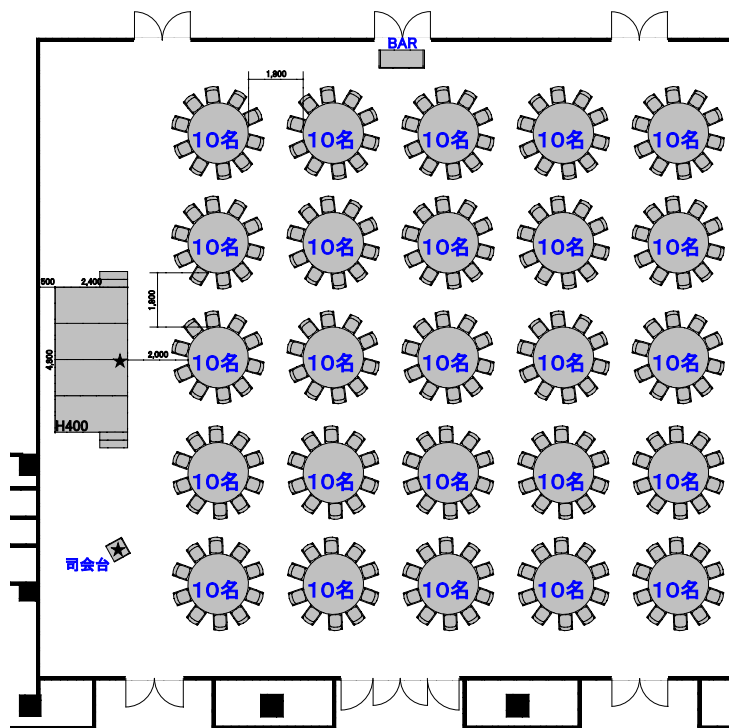

ホール3SP(横使い)

2名掛・・・234席

3名掛・・・351席

ホール3SP(縦使い)

2名掛・・・198席

3名掛・・・297席

ホール3SP(横使い)

544席

ホール3SP(縦使い)

504席

ホール3SP(横使い)
1,500丸 × 16卓/270名様

ホール3SP(縦使い)
1,500丸 × 16卓/270名様

ホール3SP(横使い)

25卓 250席

ホール3SP(縦使い)

24卓 240席