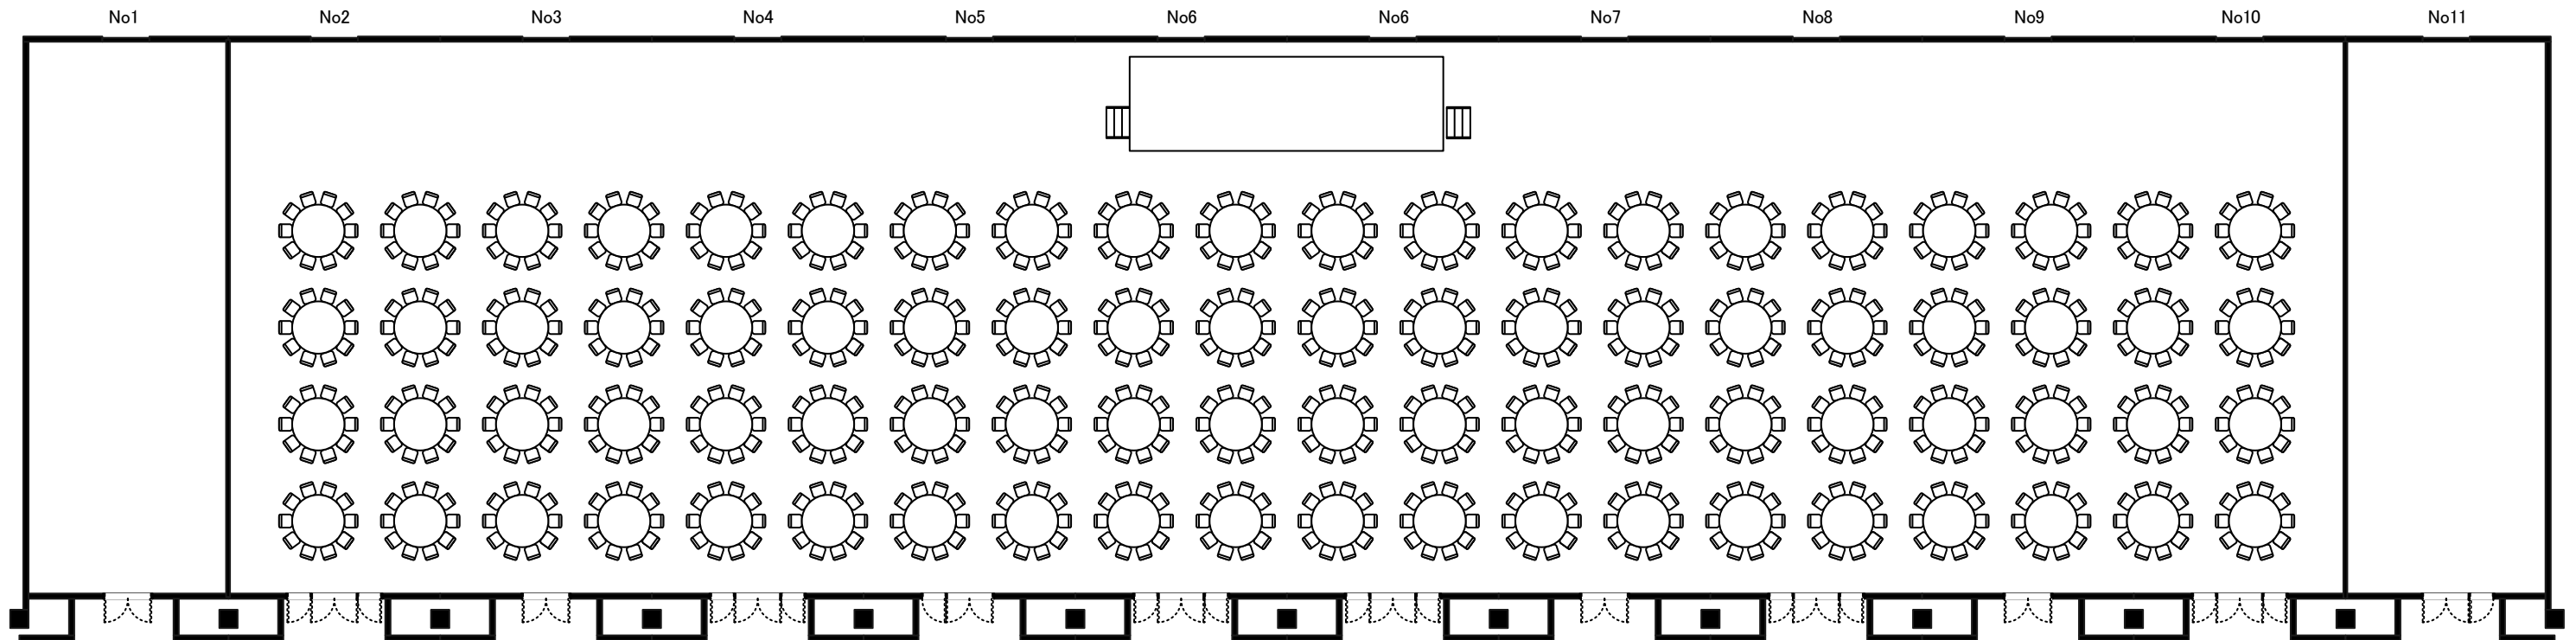

東京ベイ幕張ホール(サンプルレイアウト)  
10SP(1,725m<sup>2</sup>)  
シアタースタイル1716席

縮尺1:220  
単位:mm

東京ベイ幕張ホール(サンプルレイアウト)  
10SP(1,725m<sup>2</sup>)  
スクールスタイル3名掛け990席

縮尺1:220  
単位:mm

東京ベイ幕張ホール(サンプルレイアウト)  
10SP(1,725m<sup>2</sup>)  
卓盛800席

縮尺1:250  
単位:mm