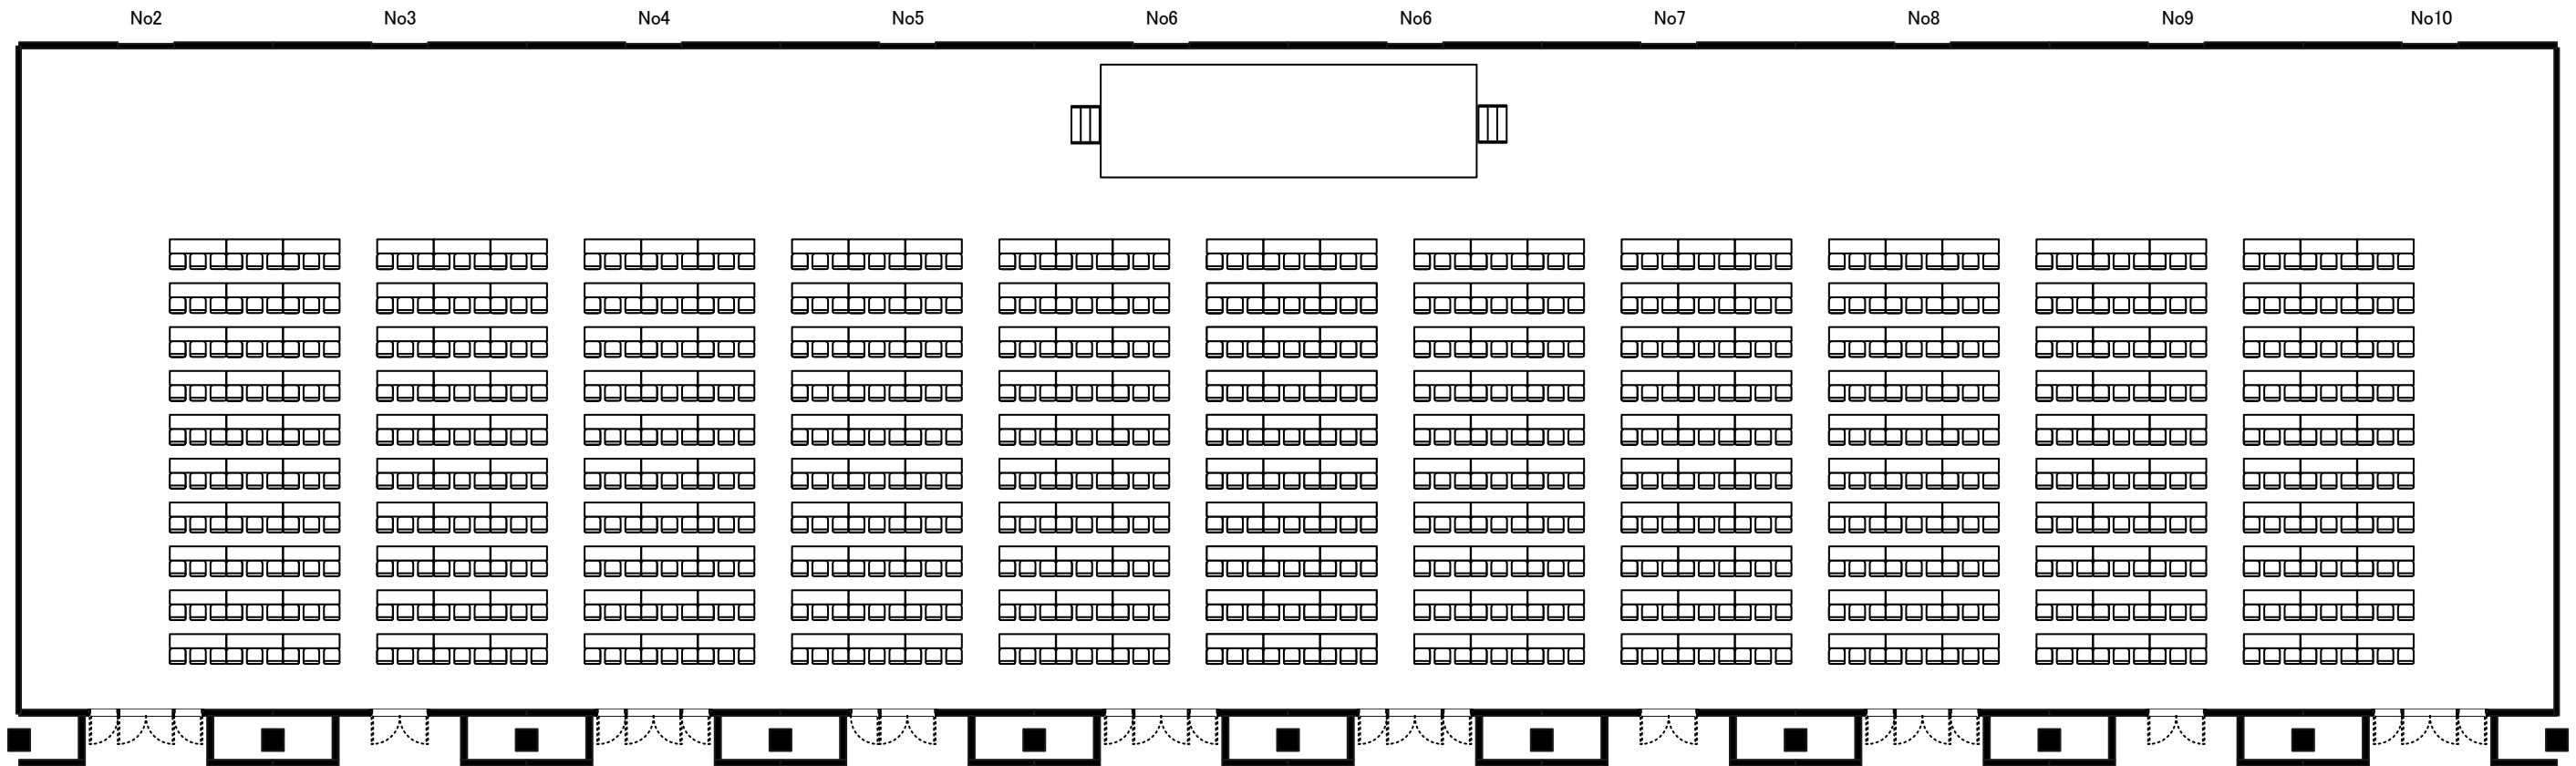

東京ベイ幕張ホール(サンプルレイアウト)  
10SP(1,725m<sup>2</sup>)  
シアタースタイル1716席

縮尺1:220  
単位:mm

東京ベイ幕張ホール(サンプルレイアウト)  
10SP(1,725m<sup>2</sup>)  
スクールスタイル3名掛け990席

縮尺1:220  
単位:mm

東京ベイ幕張ホール(サンプルレイアウト)  
10SP(1,725m<sup>2</sup>)  
卓盛800席

縮尺1:250  
単位:mm