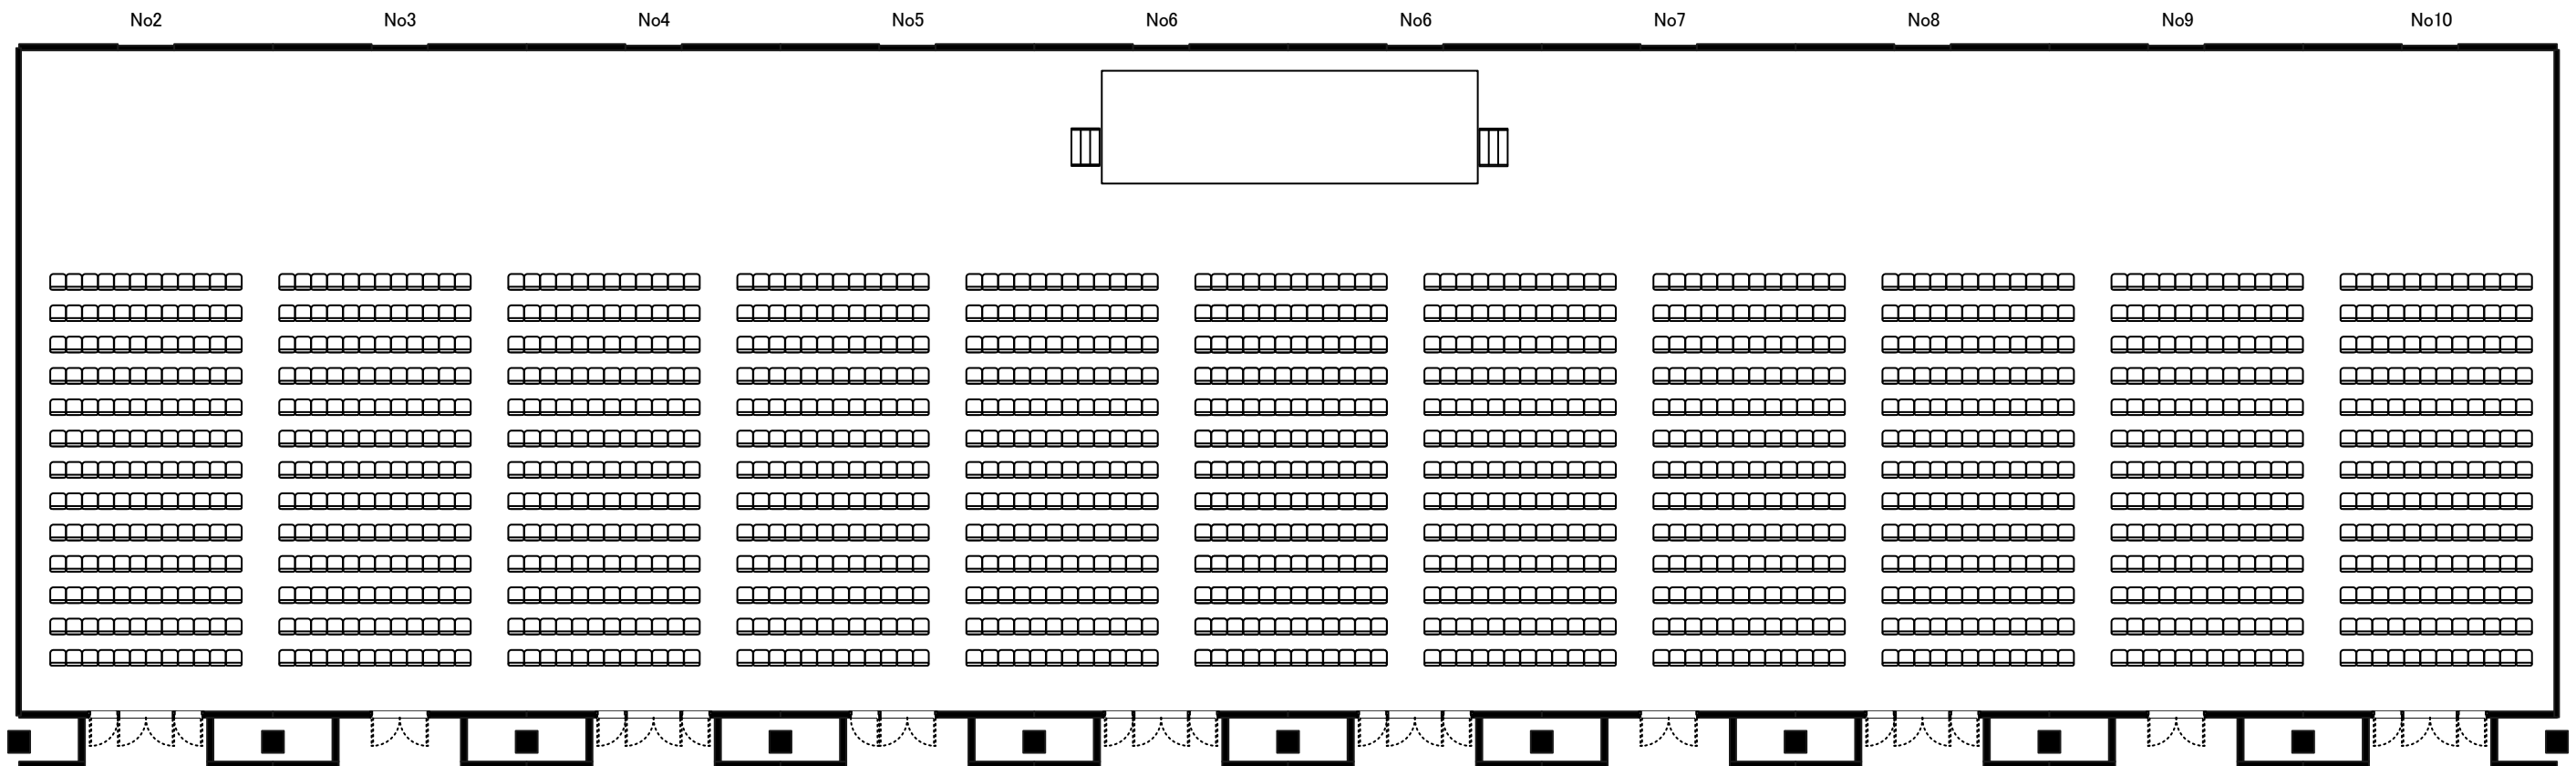

東京ベイ幕張ホール(サンプルレイアウト)  
10SP(1,725m<sup>2</sup>)  
シアタースタイル1716席

縮尺1:220  
単位:mm

東京ベイ幕張ホール(サンプルレイアウト)  
10SP(1,725m<sup>2</sup>)  
スクールスタイル3名掛け990席

縮尺1:220  
単位:mm

東京ベイ幕張ホール(サンプルレイアウト)  
10SP(1,725m<sup>2</sup>)  
卓盛800席

縮尺1:250  
単位:mm