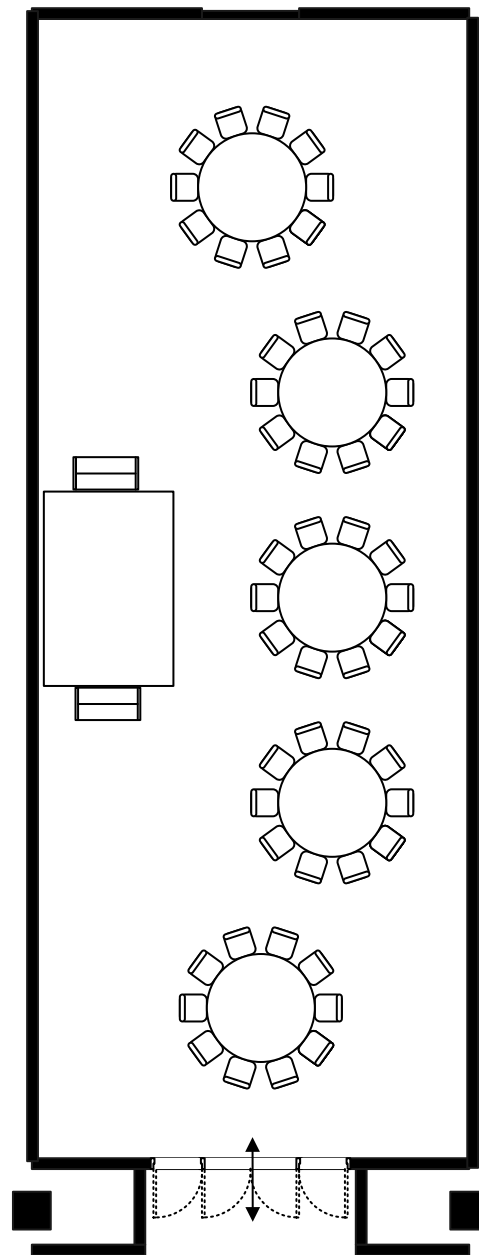

東京ベイ幕張ホール(サンプル レイアウト)
1SP(172m²)
シアタースタイル150席

縮尺1:140
単位:mm

東京ベイ幕張ホール(サンプル レイアウト)
1SP(172m²)スクールスタイル

3名掛け 99席

2名掛け 66席

縮尺1:140
単位:mm

東京ベイ幕張ホール(サンプル レイアウト)
1SP(172m²)
卓盛形式 50席

縮尺1:140
単位:mm