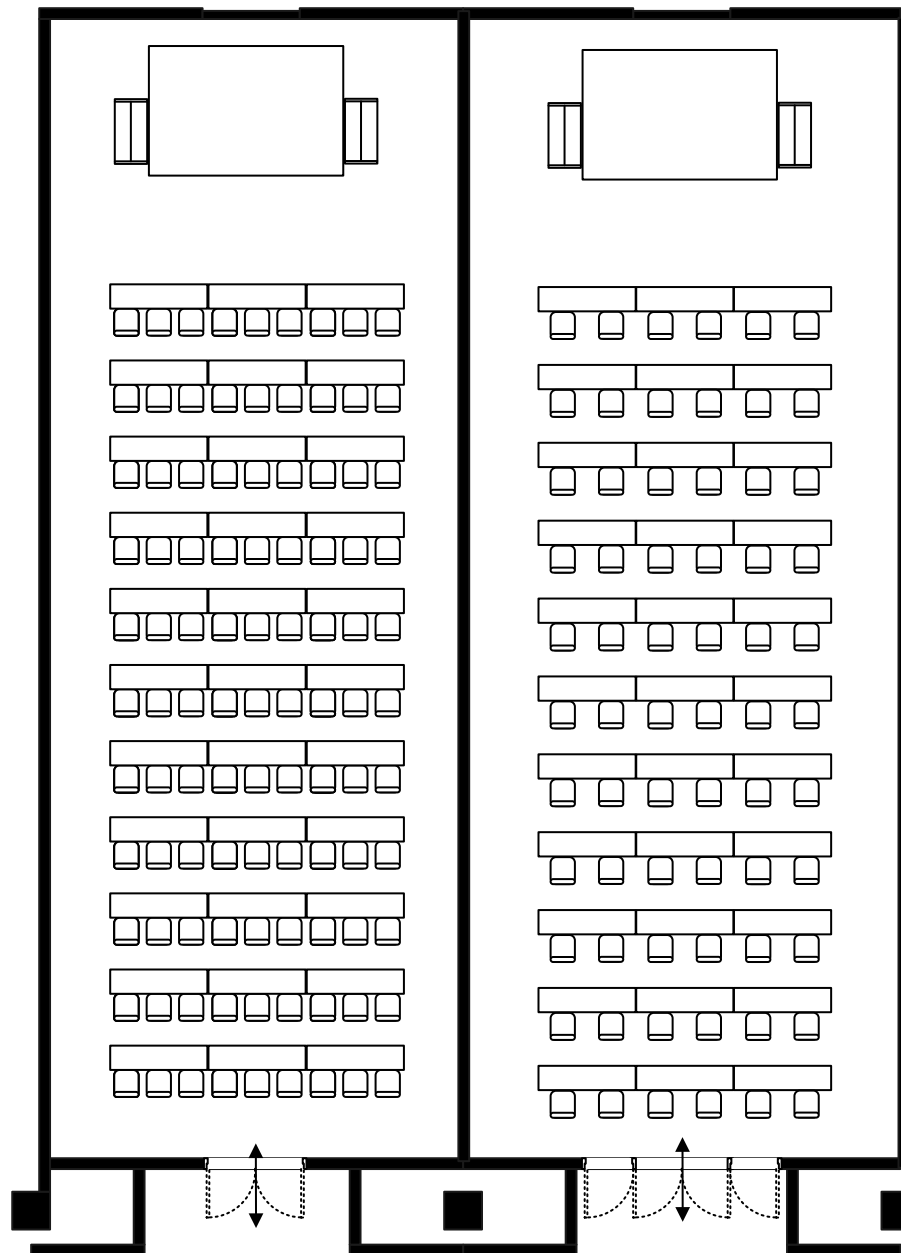

東京ベイ幕張ホール(サンプル レイアウト)
1SP(172m²)
シアタースタイル150席

縮尺1:140
単位:mm

東京ベイ幕張ホール(サンプル レイアウト)
1SP(172m²)スクールスタイル

3名掛け 99席

2名掛け 66席

縮尺1:140
単位:mm

東京ベイ幕張ホール(サンプル レイアウト)
1SP(172m²)
卓盛形式 50席

縮尺1:140
単位:mm