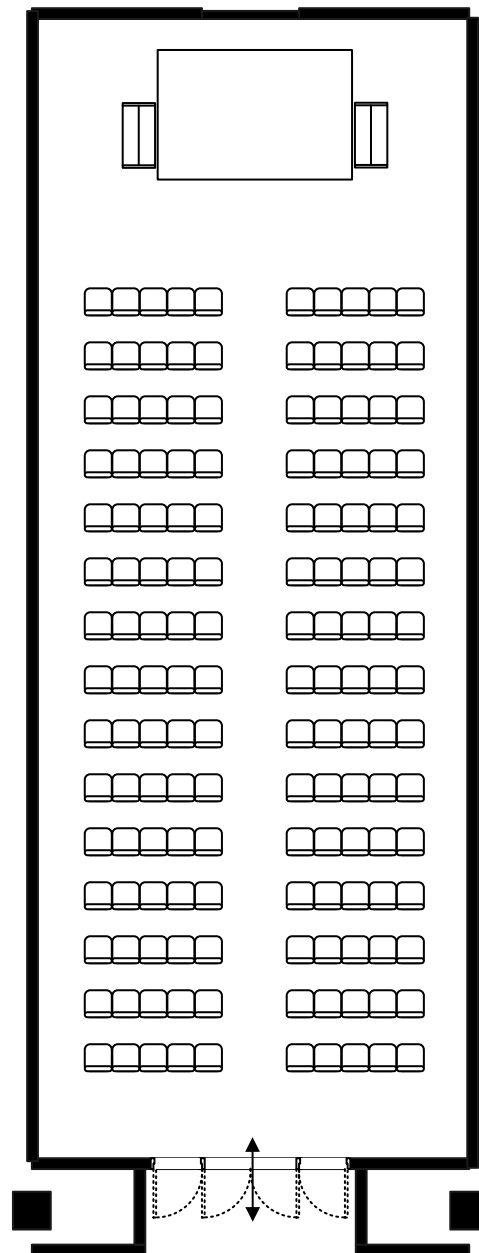

東京ベイ幕張ホール(サンプル レイアウト)
1SP(172m²)
シアタースタイル150席

縮尺1:140
単位:mm

東京ベイ幕張ホール(サンプル レイアウト)
1SP(172m²)スクールスタイル

3名掛け 99席

2名掛け 66席

縮尺1:140
単位:mm

東京ベイ幕張ホール(サンプル レイアウト)
1SP(172m²)
卓盛形式 50席

縮尺1:140
単位:mm