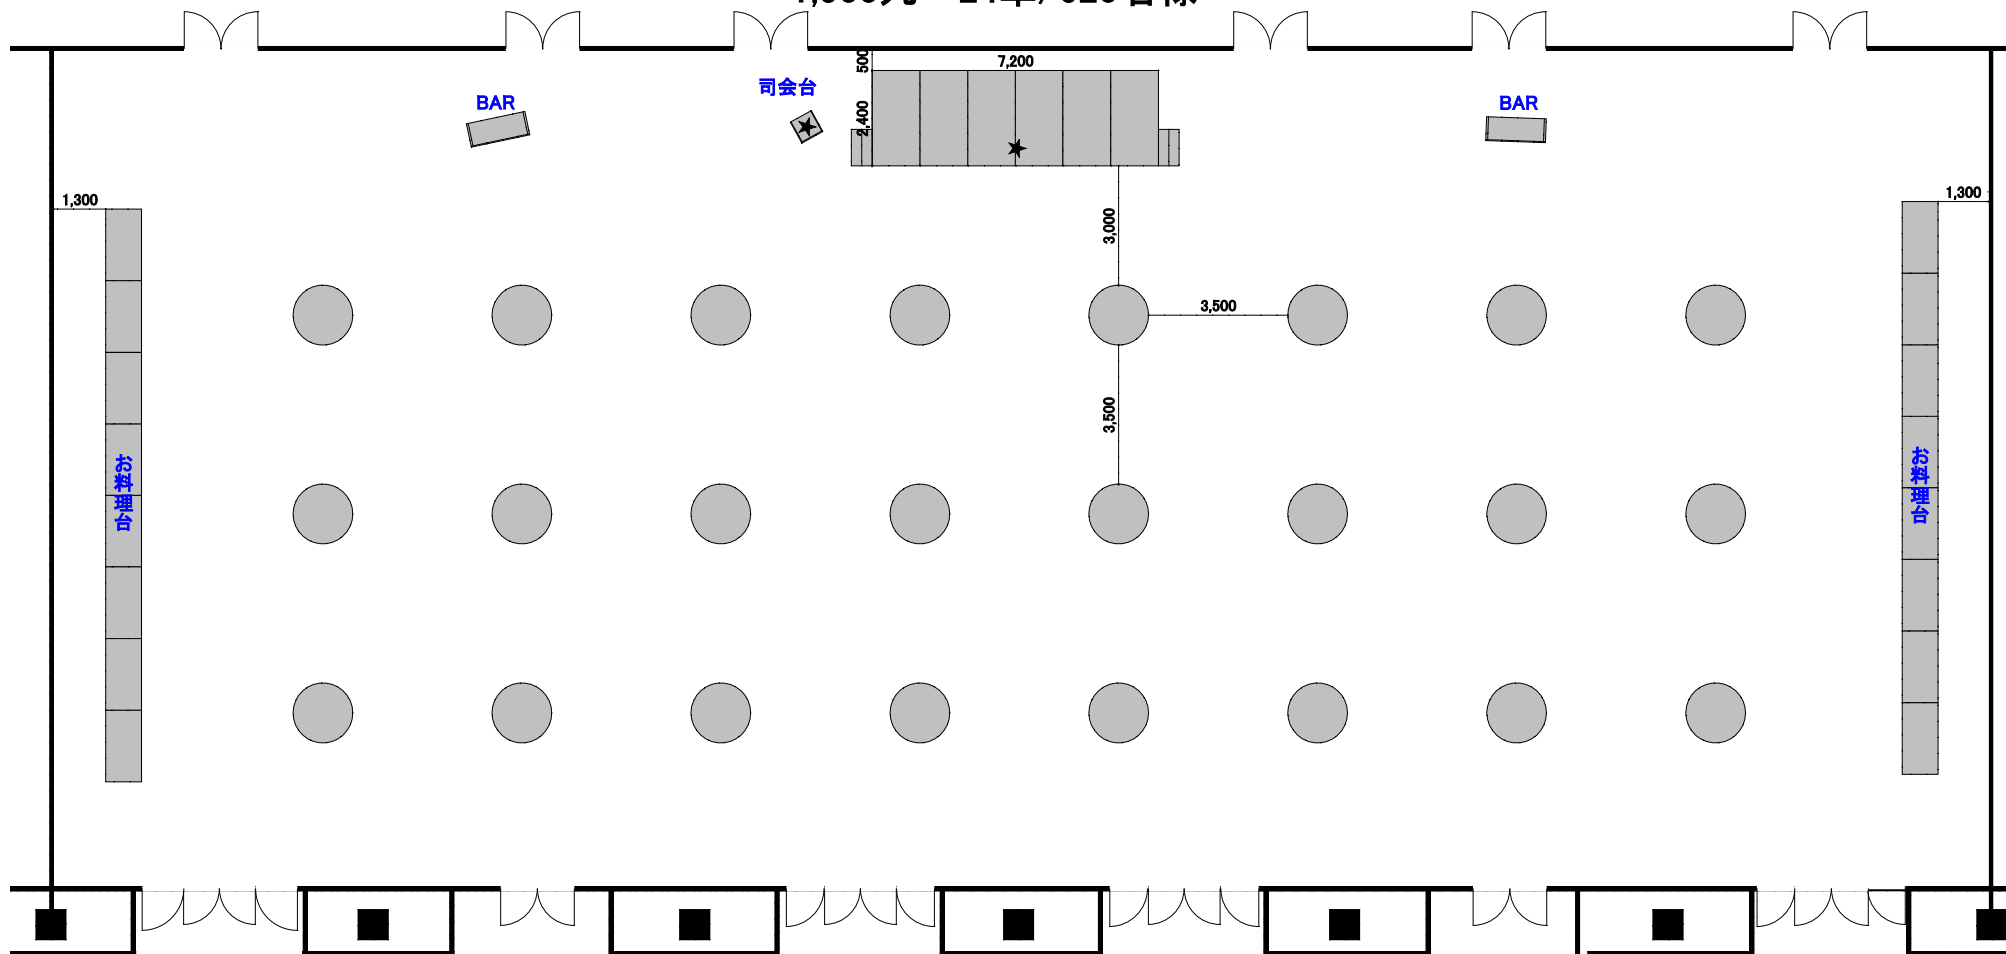

ホール6SP
2名掛・・・462席
3名掛・・・693席

ホール6SP

1,170席

ホール6SP

1,500丸 × 24卓 / 620名様

ホール6SP(縦使い)

48卓 480席