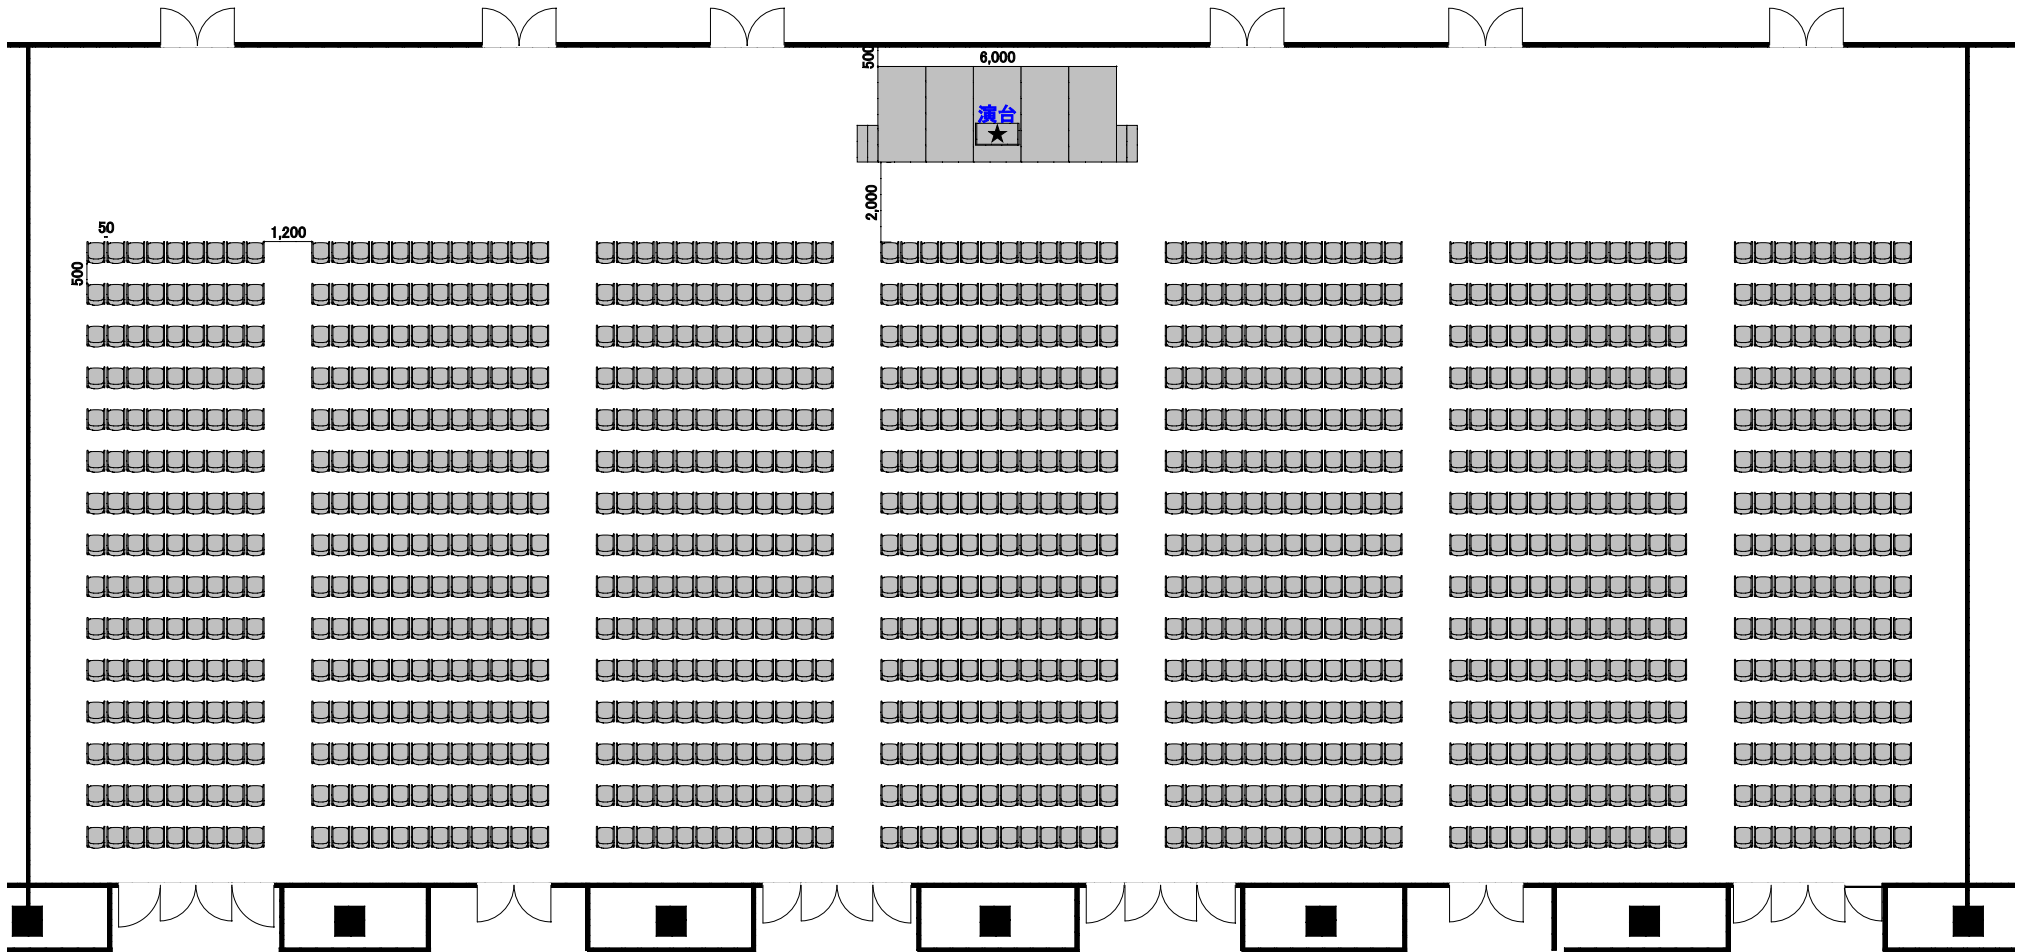

ホール6SP
2名掛・・・462席
3名掛・・・693席

ホール6SP

1,170席

ホール6SP

1,500丸 × 24卓 / 620名様

ホール6SP(縦使い)

48卓 480席