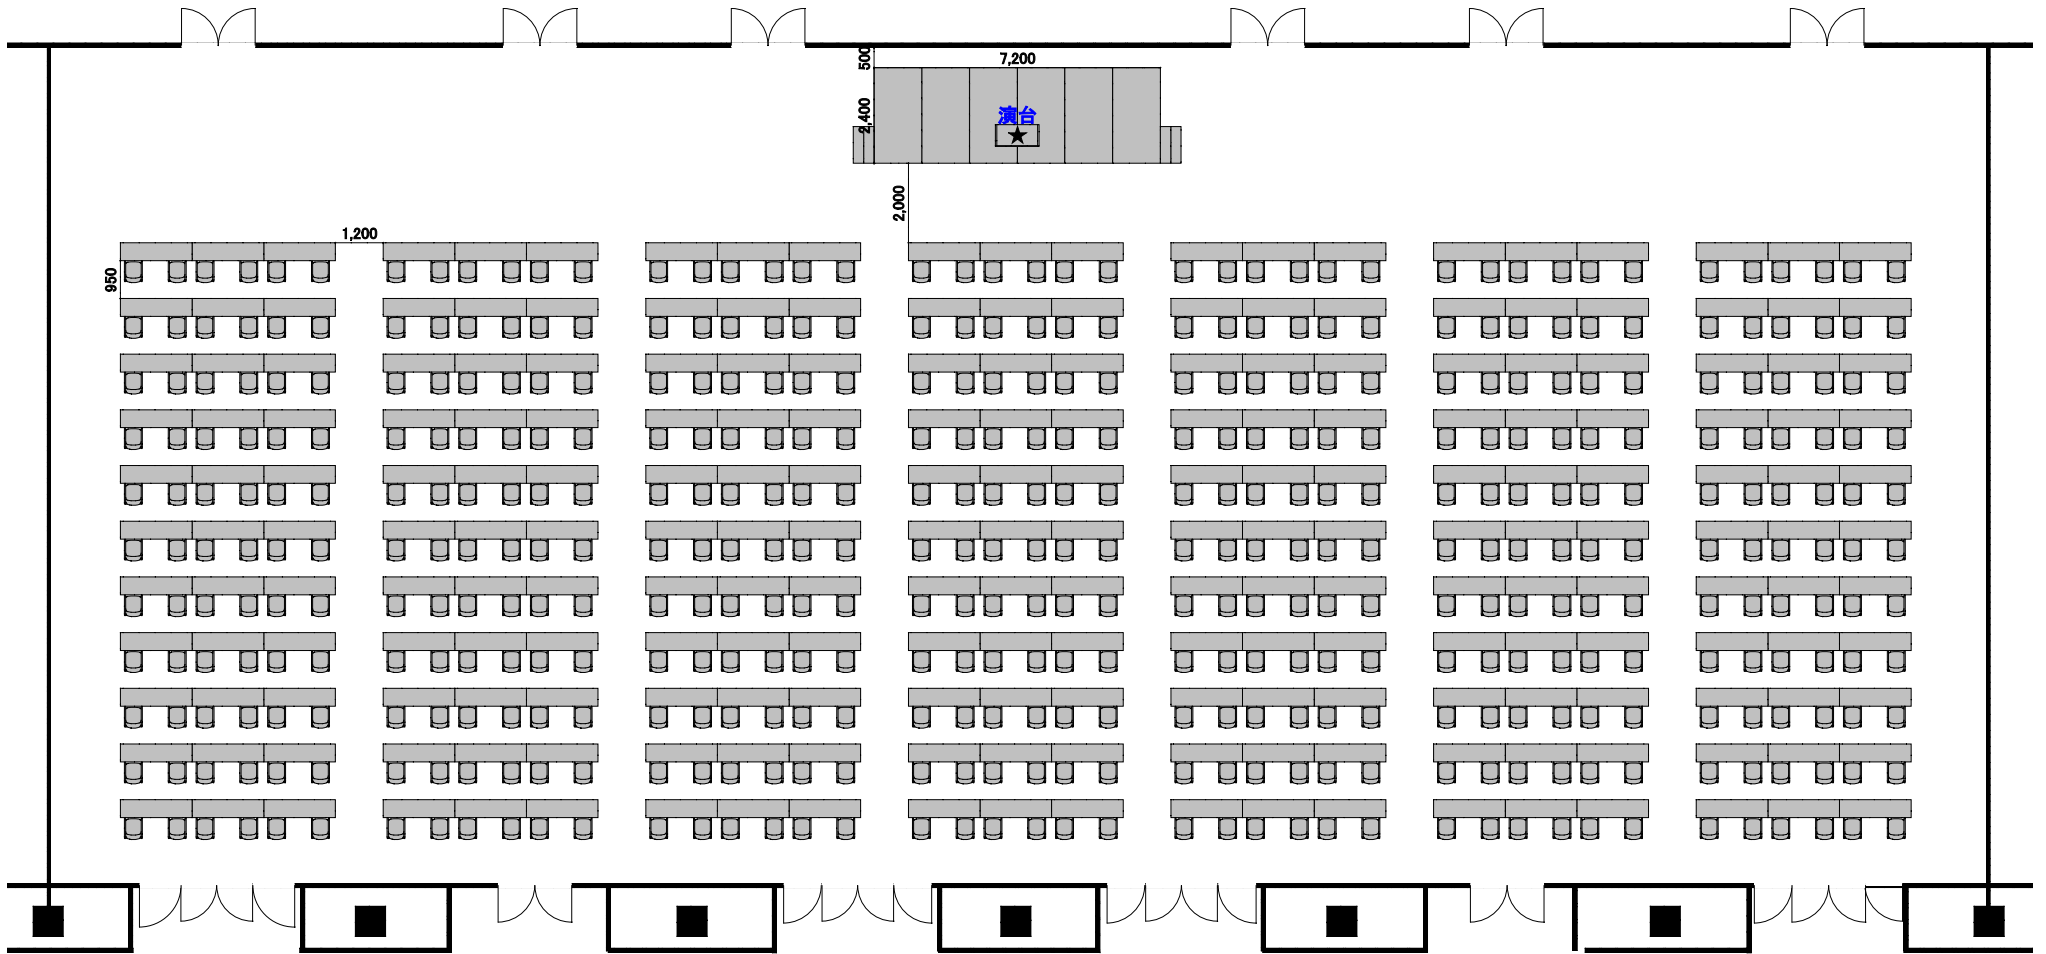

ホール6SP
2名掛・・・462席
3名掛・・・693席

ホール6SP

1,170席

ホール6SP

1,500丸 × 24卓 / 620名様

ホール6SP(縦使い)

48卓 480席