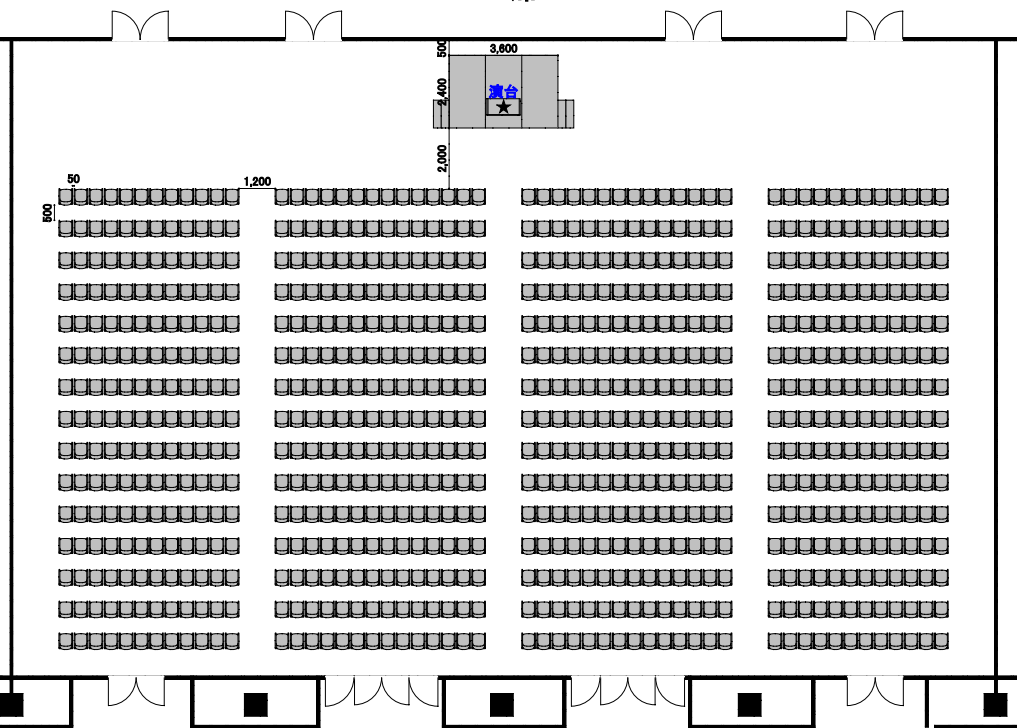

ホール4SP(横使い)  
2名掛・・・324席  
3名掛・・・486席

ホール4SP(縦使い)  
2名掛・・・286席  
3名掛・・・429席

ホール4SP(横使い)

768席

ホール4SP(縦使い)

780席

ホール4SP(横使い)  
1,500丸×18卓/380名様

ホール4SP(縦使い)  
1,500丸×15卓/380名様

ホール4SP(横使い)  
25卓 350席

ホール4SP(縦使い)  
32卓 320席