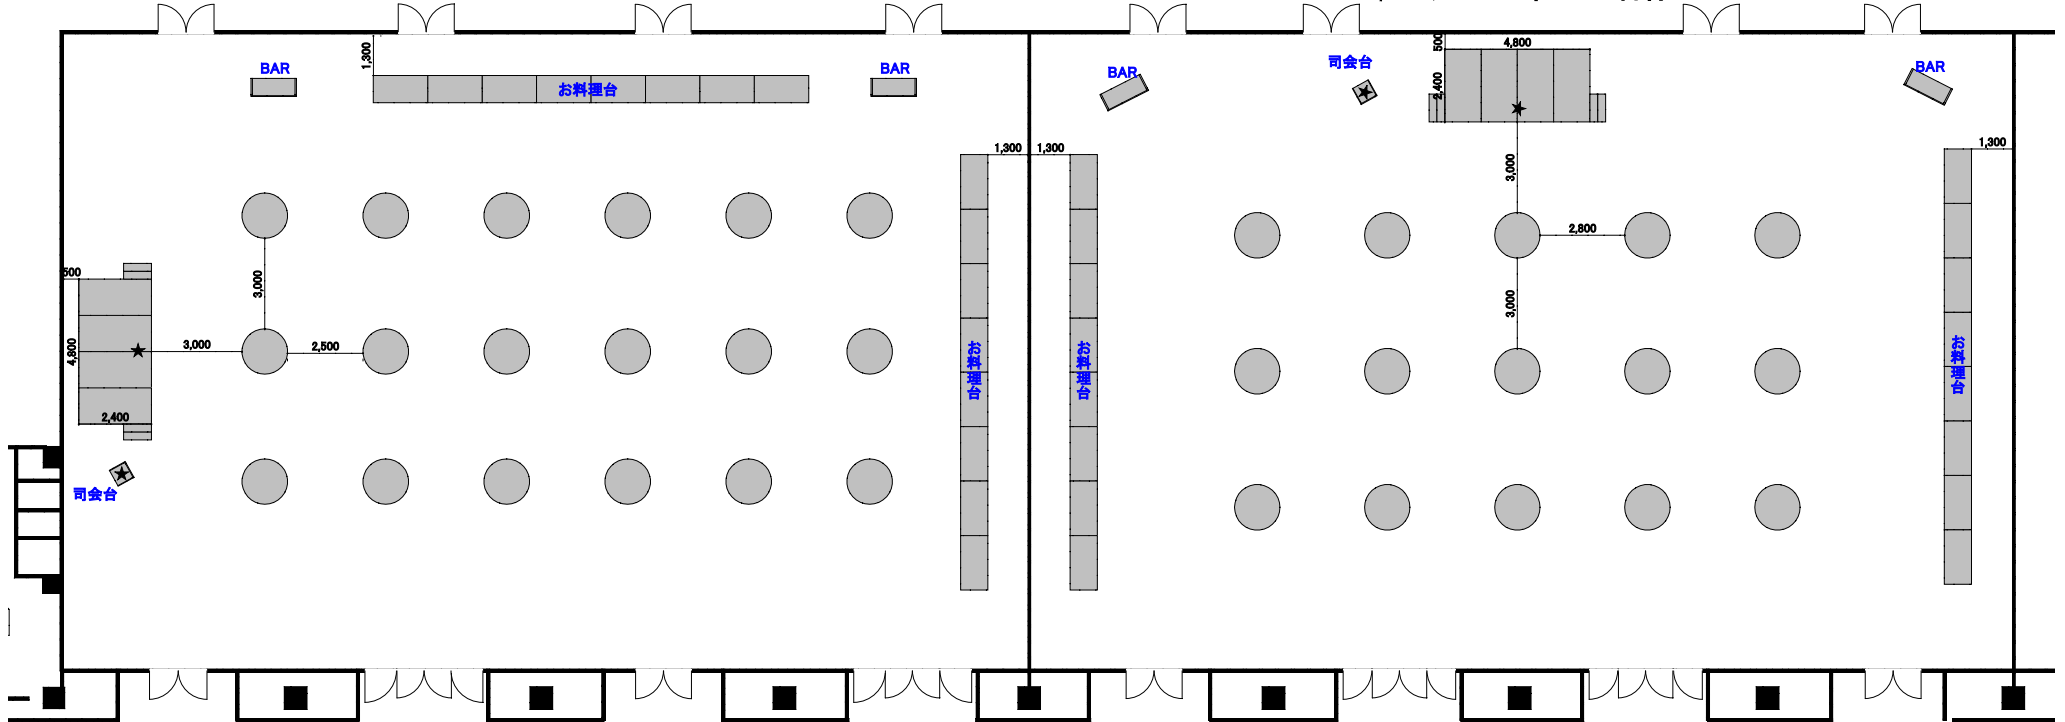

ホール4SP(横使い)  
2名掛・・・324席  
3名掛・・・486席

ホール4SP(縦使い)  
2名掛・・・286席  
3名掛・・・429席

ホール4SP(横使い)

768席

ホール4SP(縦使い)

780席

ホール4SP(横使い)  
1,500丸×18卓/380名様

ホール4SP(縦使い)  
1,500丸×15卓/380名様

ホール4SP(横使い)  
25卓 350席

ホール4SP(縦使い)  
32卓 320席