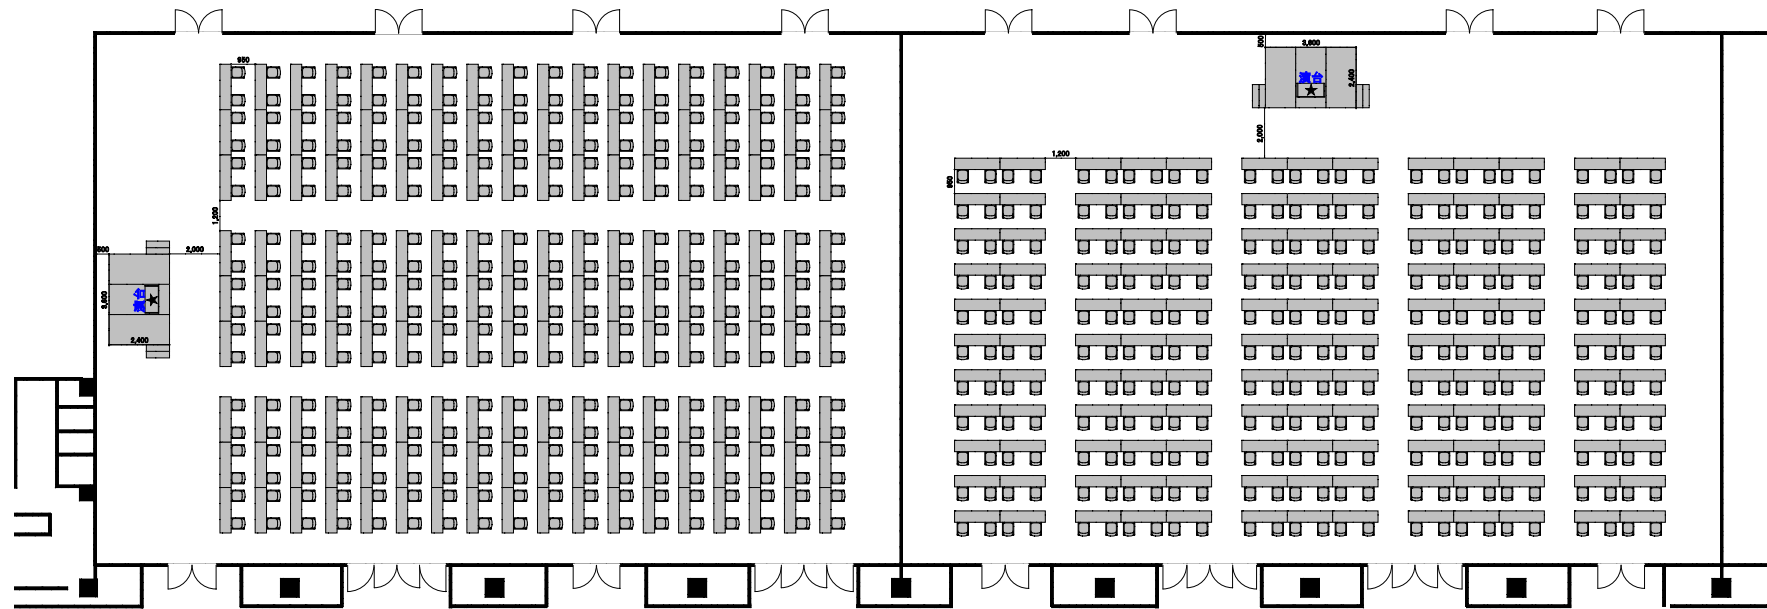

ホール4SP(横使い)  
2名掛・・・324席  
3名掛・・・486席

ホール4SP(縦使い)  
2名掛・・・286席  
3名掛・・・429席

ホール4SP(横使い)

768席

ホール4SP(縦使い)

780席

ホール4SP(横使い)  
1,500丸×18卓/380名様

ホール4SP(縦使い)  
1,500丸×15卓/380名様

ホール4SP(横使い)  
25卓 350席

ホール4SP(縦使い)  
32卓 320席