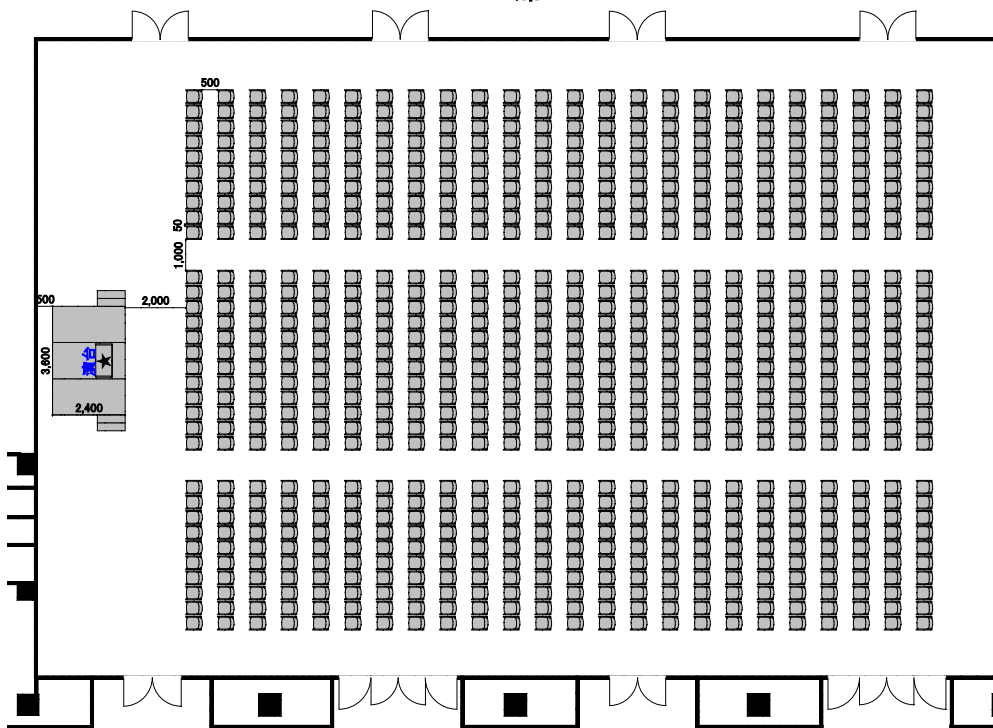

ホール4SP(横使い)  
2名掛・・・324席  
3名掛・・・486席

ホール4SP(縦使い)  
2名掛・・・286席  
3名掛・・・429席

ホール4SP(横使い)

768席

ホール4SP(縦使い)

780席

ホール4SP(横使い)  
1,500丸×18卓/380名様

ホール4SP(縦使い)  
1,500丸×15卓/380名様

ホール4SP(横使い)  
25卓 350席

ホール4SP(縦使い)  
32卓 320席