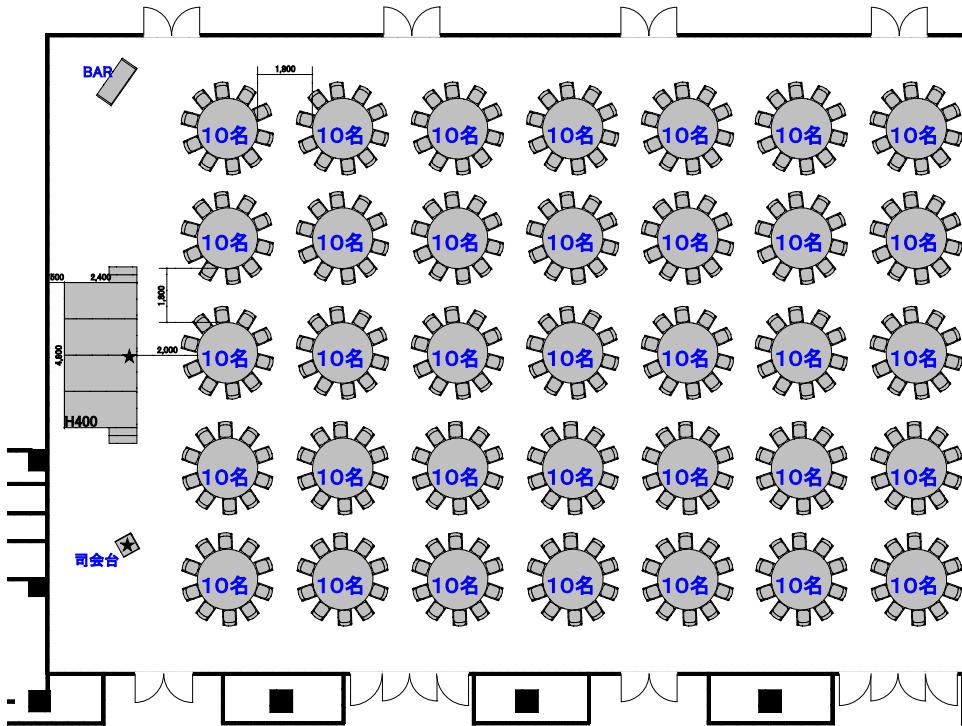

ホール4SP(横使い)  
2名掛・・・324席  
3名掛・・・486席

ホール4SP(縦使い)  
2名掛・・・286席  
3名掛・・・429席

ホール4SP(横使い)

768席

ホール4SP(縦使い)

780席

ホール4SP(横使い)  
1,500丸×18卓/380名様

ホール4SP(縦使い)  
1,500丸×15卓/380名様

ホール4SP(横使い)  
25卓 350席

ホール4SP(縦使い)  
32卓 320席