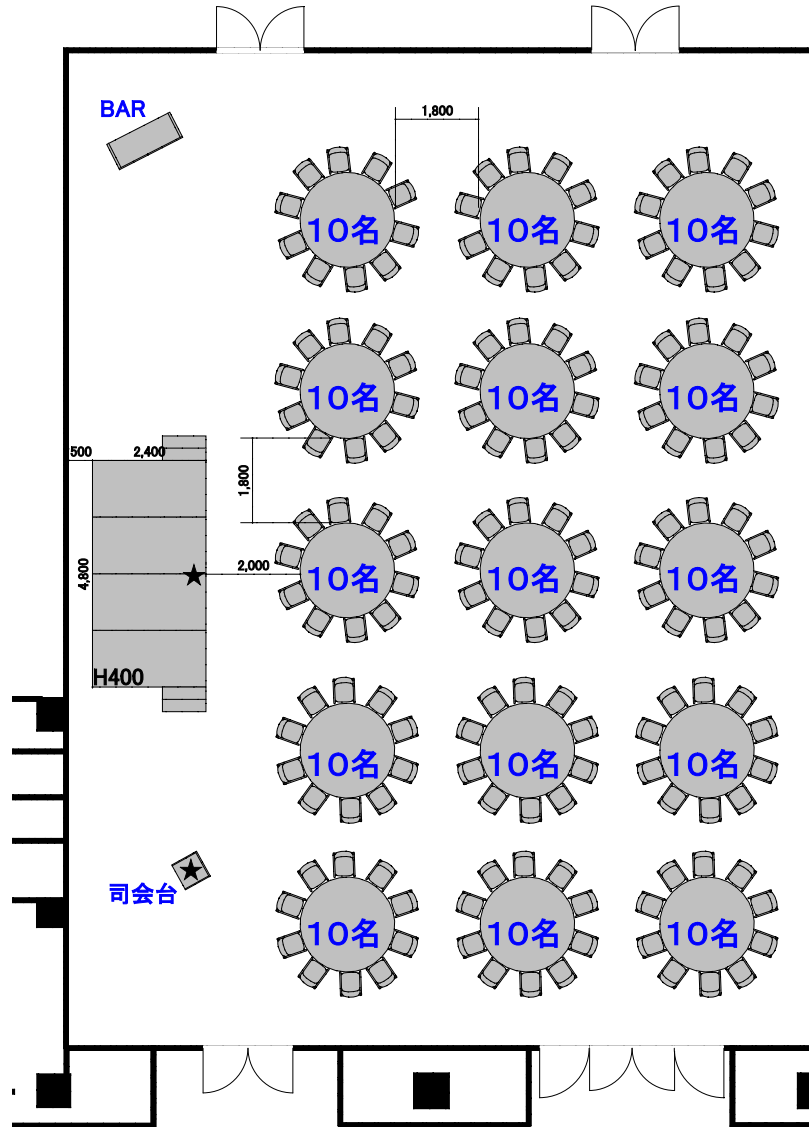

ホール2SP(横使い)

2名掛・・・126席

3名掛・・・189席

ホール2SP(縦使い)

2名掛・・・132席

3名掛・・・198席

ホール2SP(横使い)

320席

ホール2SP(縦使い)

360席

ホール2SP(横使い)
1,500丸 × 10卓 / 170名様

ホール2SP(縦使い)
1,500丸 × 12卓 / 170名様
※ホール6限定

ホール2SP(縦使い)

15卓 150席

ホール2SP(縦使い)

16卓 160席