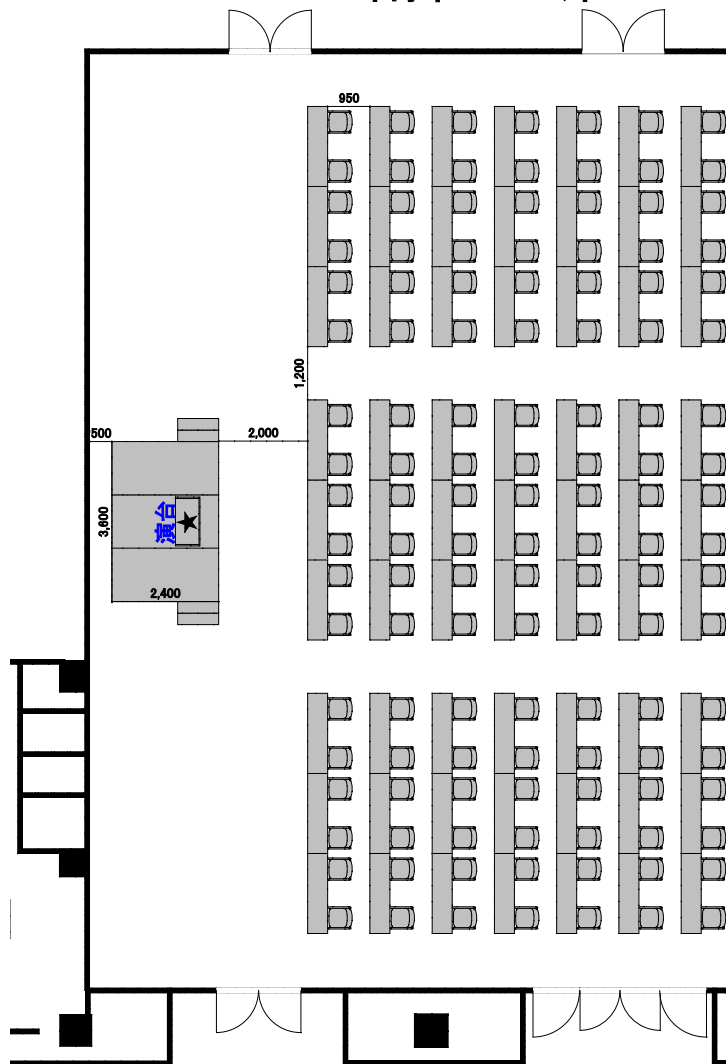

ホール2SP(横使い)

2名掛・・・126席

3名掛・・・189席

ホール2SP(縦使い)

2名掛・・・132席

3名掛・・・198席

ホール2SP(横使い)

320席

ホール2SP(縦使い)

360席

ホール2SP(横使い)
1,500丸 × 10卓 / 170名様

ホール2SP(縦使い)
1,500丸 × 12卓 / 170名様
※ホール6限定

ホール2SP(縦使い)

15卓 150席

ホール2SP(縦使い)

16卓 160席