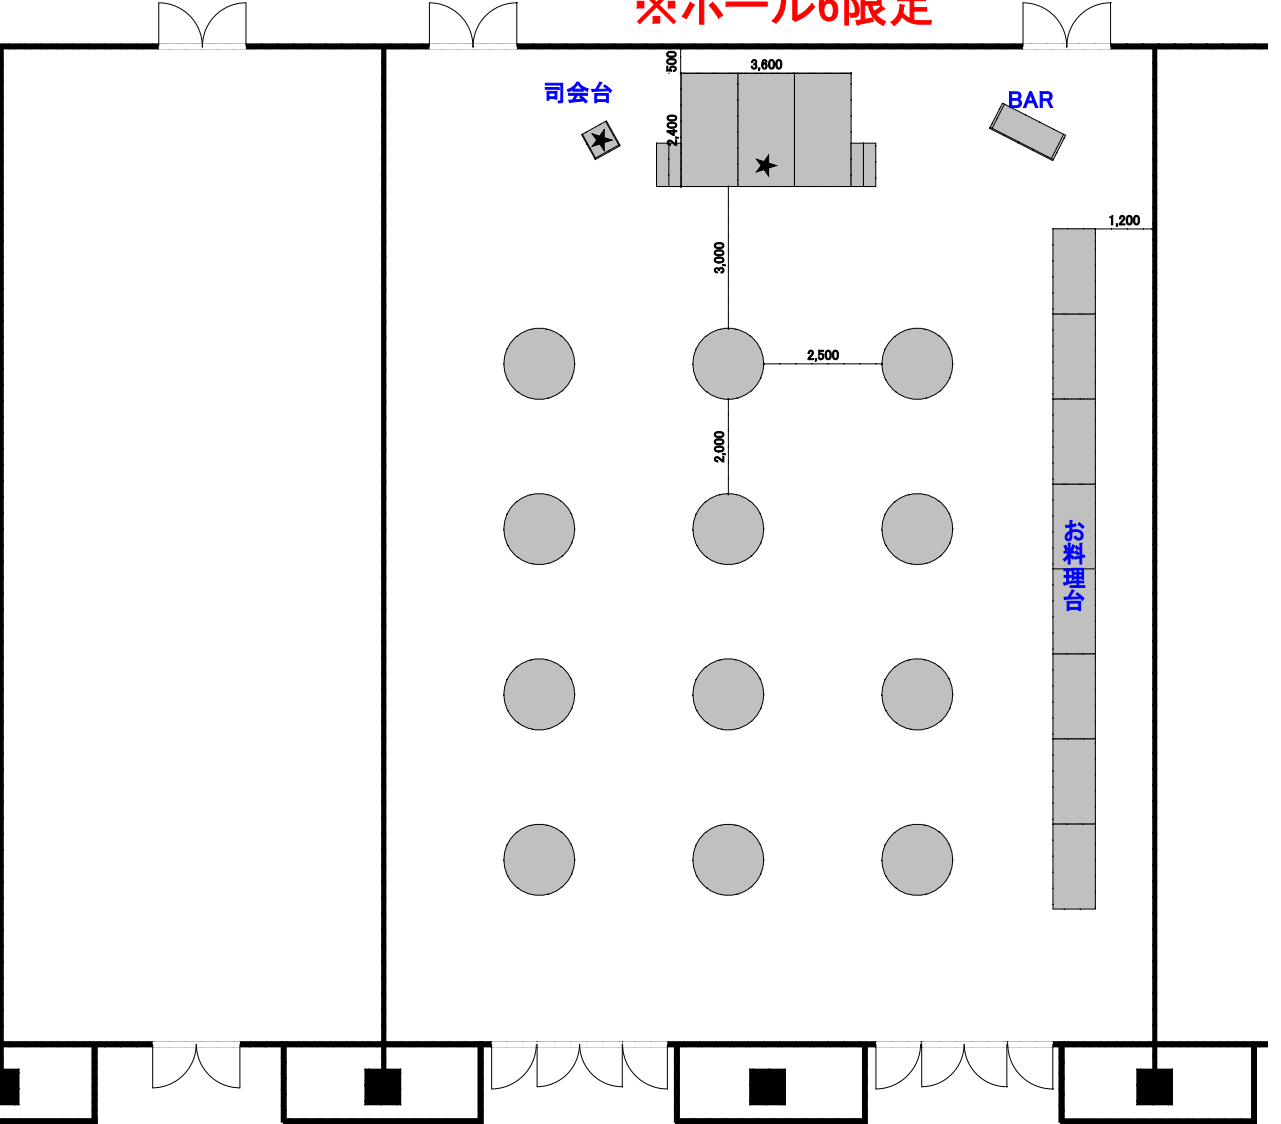

ホール2SP(横使い)

2名掛・・・126席

3名掛・・・189席

ホール2SP(縦使い)

2名掛・・・132席

3名掛・・・198席

ホール2SP(横使い)

320席

ホール2SP(縦使い)

360席

ホール2SP(横使い)
1,500丸 × 10卓 / 170名様

ホール2SP(縦使い)
1,500丸 × 12卓 / 170名様
※ホール6限定

ホール2SP(縦使い)

15卓 150席

ホール2SP(縦使い)

16卓 160席