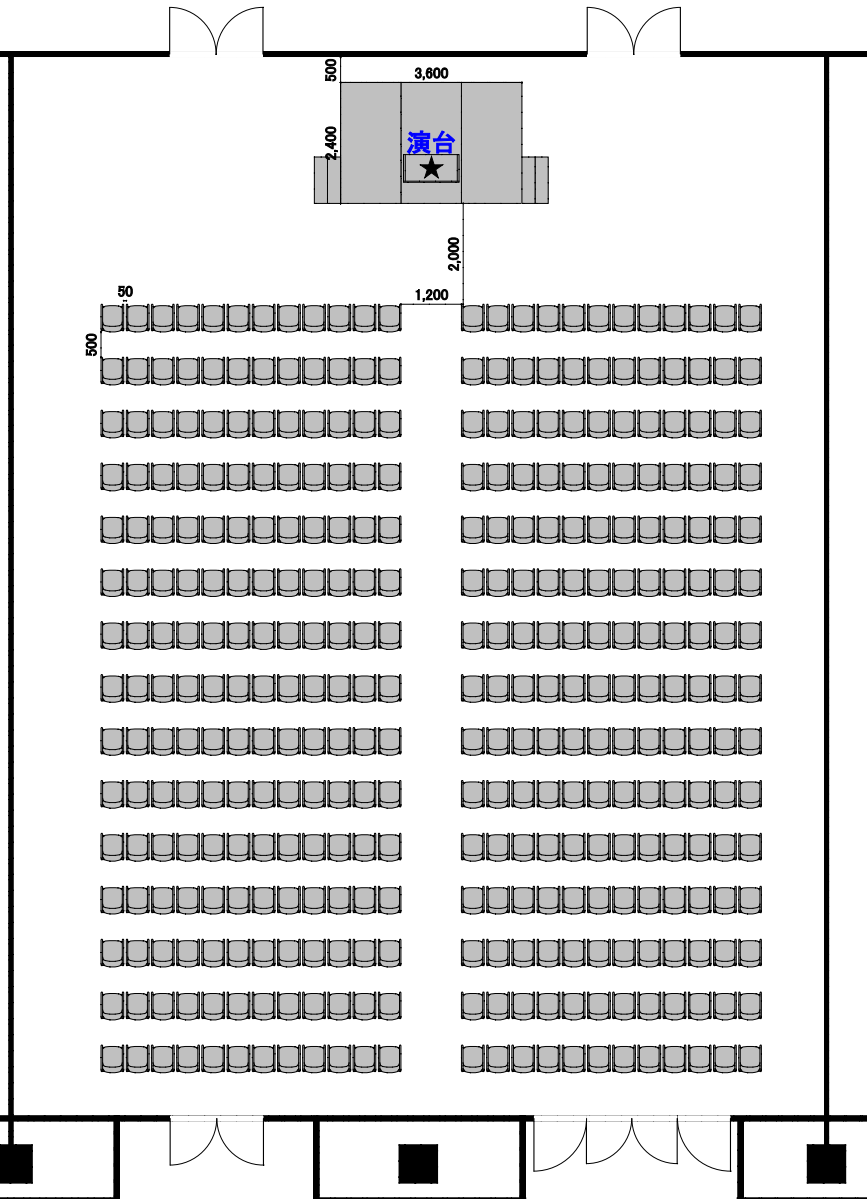

ホール2SP(横使い)

2名掛・・・126席

3名掛・・・189席

ホール2SP(縦使い)

2名掛・・・132席

3名掛・・・198席

ホール2SP(横使い)

320席

ホール2SP(縦使い)

360席

ホール2SP(横使い)
1,500丸 × 10卓 / 170名様

ホール2SP(縦使い)
1,500丸 × 12卓 / 170名様
※ホール6限定

ホール2SP(縦使い)

15卓 150席

ホール2SP(縦使い)

16卓 160席