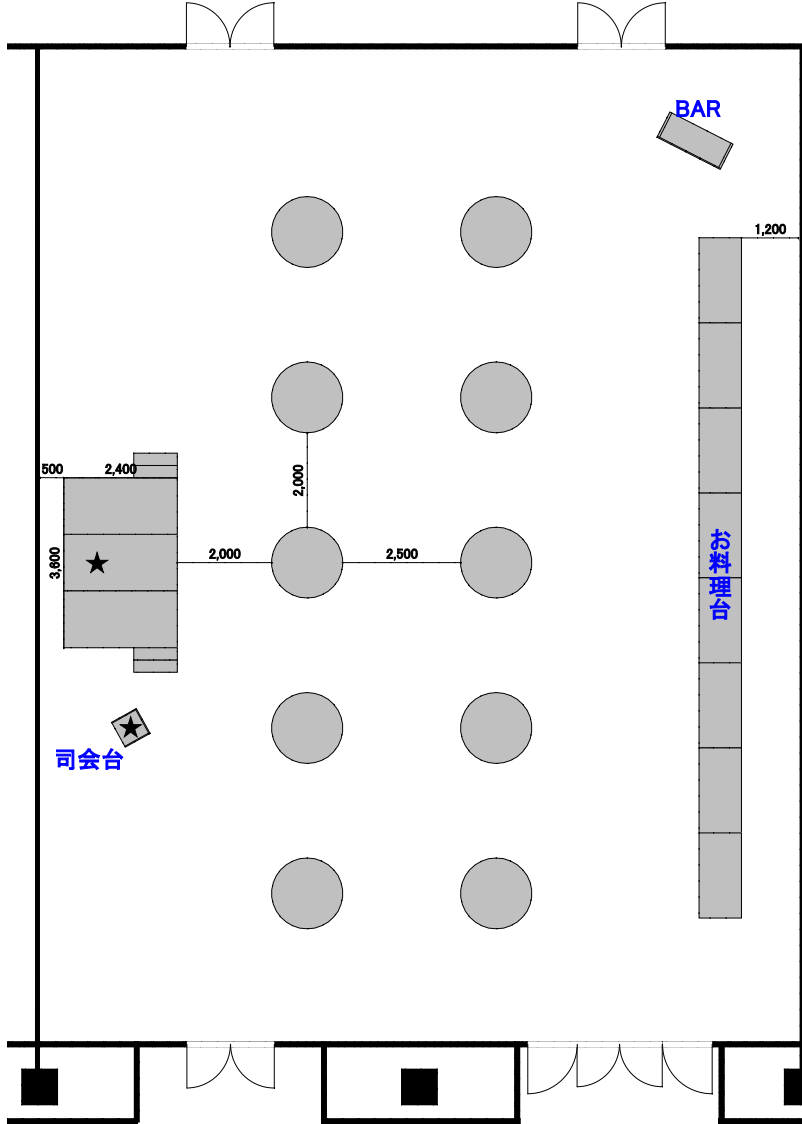

ホール2SP(横使い)

2名掛・・・126席

3名掛・・・189席

ホール2SP(縦使い)

2名掛・・・132席

3名掛・・・198席

ホール2SP(横使い)

320席

ホール2SP(縦使い)

360席

ホール2SP(横使い)
1,500丸 × 10卓 / 170名様

ホール2SP(縦使い)
1,500丸 × 12卓 / 170名様
※ホール6限定

ホール2SP(縦使い)

15卓 150席

ホール2SP(縦使い)

16卓 160席