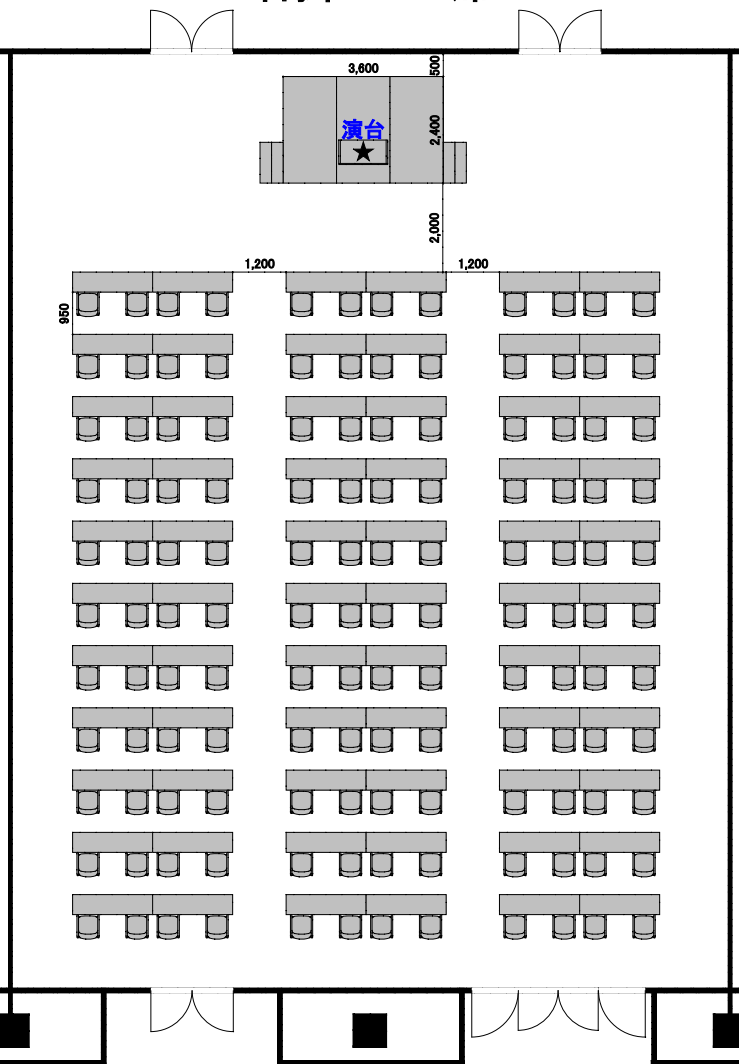

ホール2SP(横使い)

2名掛・・・126席

3名掛・・・189席

ホール2SP(縦使い)

2名掛・・・132席

3名掛・・・198席

ホール2SP(横使い)

320席

ホール2SP(縦使い)

360席

ホール2SP(横使い)
1,500丸 × 10卓 / 170名様

ホール2SP(縦使い)
1,500丸 × 12卓 / 170名様
※ホール6限定

ホール2SP(縦使い)

15卓 150席

ホール2SP(縦使い)

16卓 160席