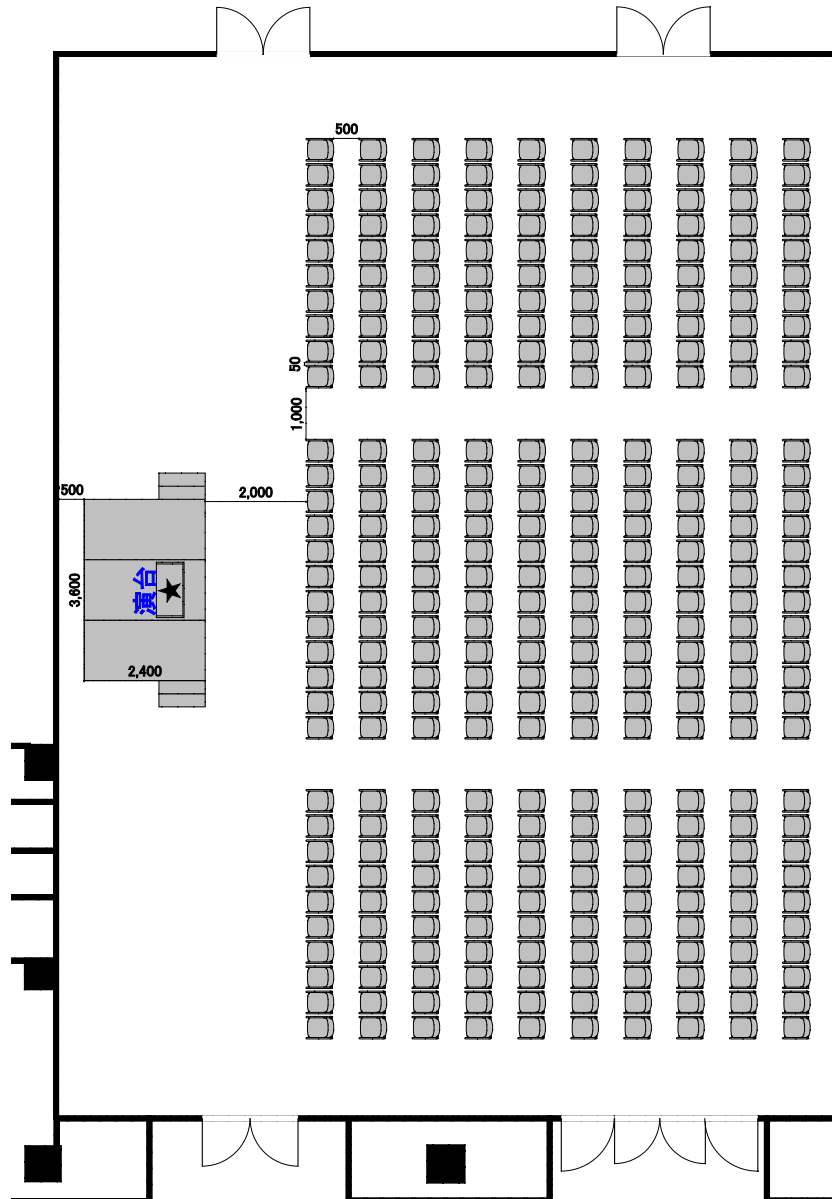

ホール2SP(横使い)

2名掛・・・126席

3名掛・・・189席

ホール2SP(縦使い)

2名掛・・・132席

3名掛・・・198席

ホール2SP(横使い)

320席

ホール2SP(縦使い)

360席

ホール2SP(横使い)
1,500丸 × 10卓 / 170名様

ホール2SP(縦使い)
1,500丸 × 12卓 / 170名様
※ホール6限定

ホール2SP(縦使い)

15卓 150席

ホール2SP(縦使い)

16卓 160席