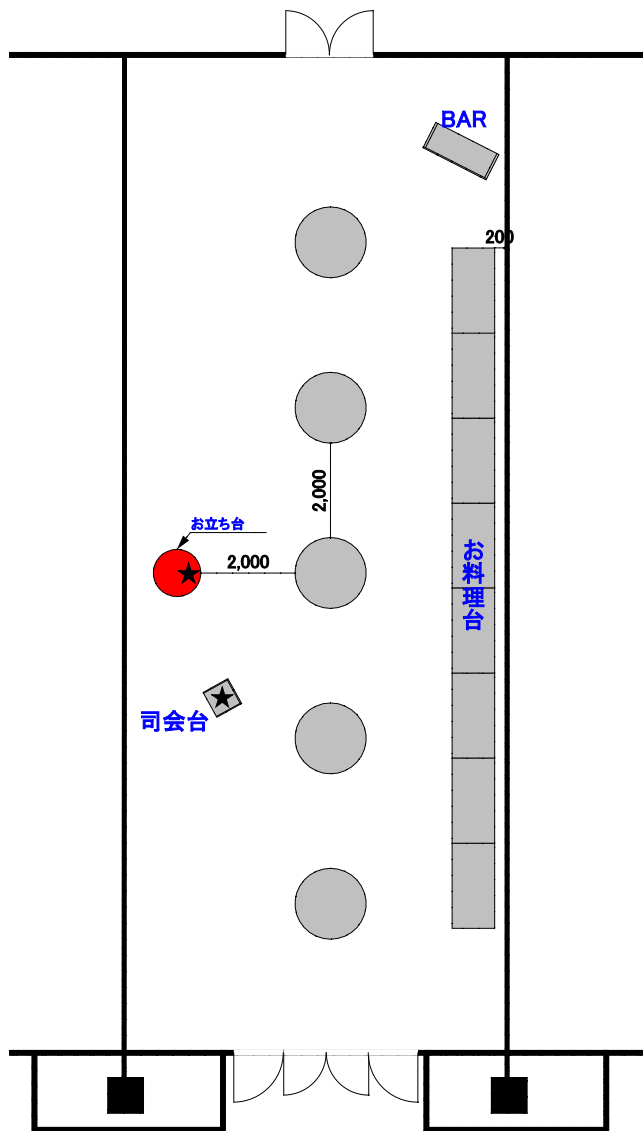

ホール1SP(横使い)

2名掛・・・42席
3名掛・・・63席

ホール1SP(縦使い)

2名掛・・・66席
3名掛・・・99席

ホール1SP

150席

ホール1SP
1,500丸×5卓/80名様

ホール1SP

50席