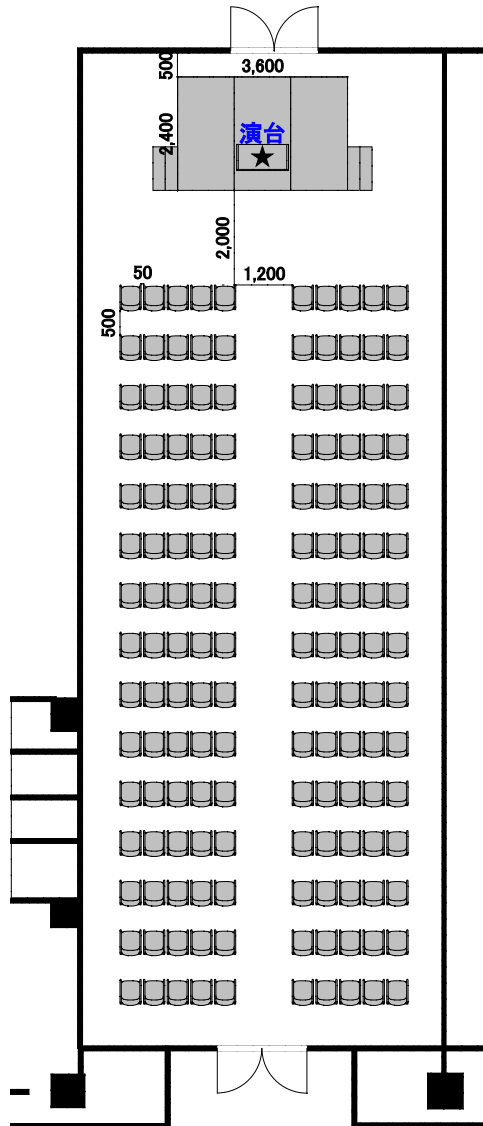

ホール1SP(横使い)

2名掛・・・42席
3名掛・・・63席

ホール1SP(縦使い)

2名掛・・・66席
3名掛・・・99席

ホール1SP

150席

ホール1SP
1,500丸×5卓/80名様

ホール1SP

50席