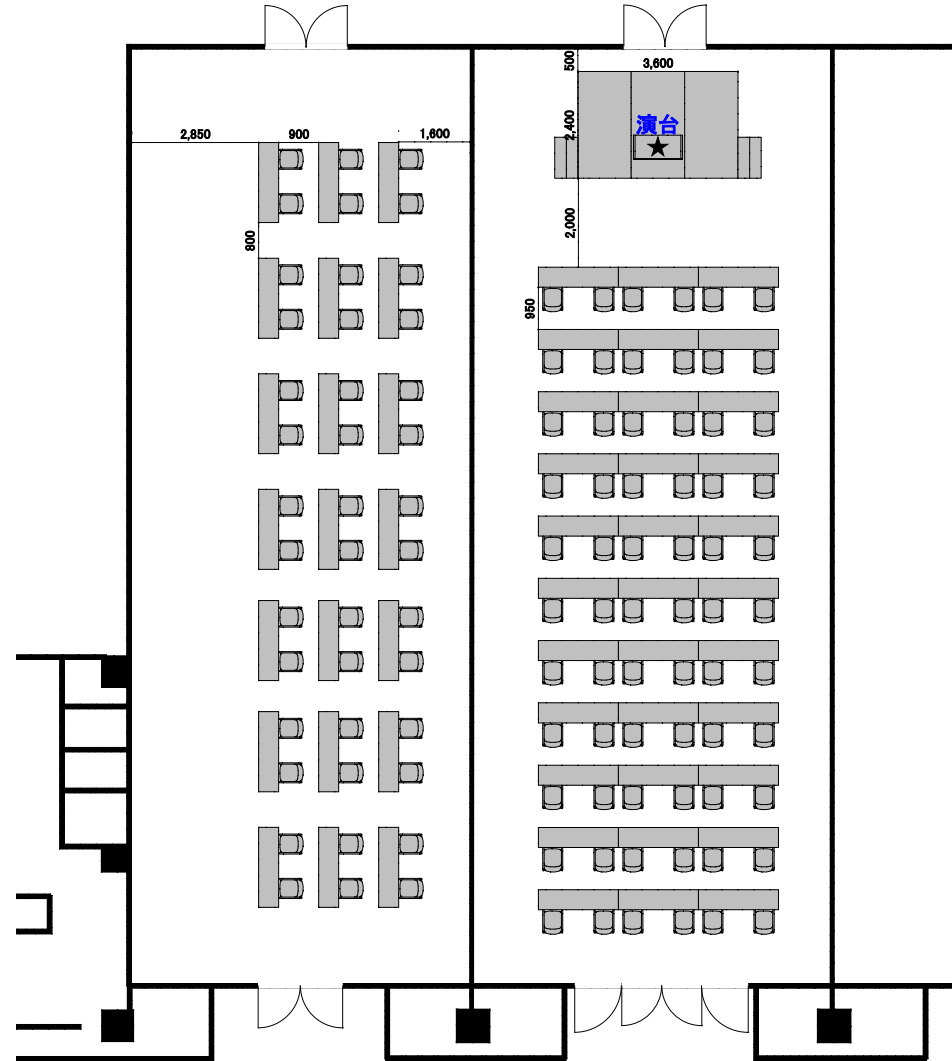

ホール1SP(横使い)

2名掛・・・42席
3名掛・・・63席

ホール1SP(縦使い)

2名掛・・・66席
3名掛・・・99席

ホール1SP

150席

ホール1SP
1,500丸×5卓/80名様

ホール1SP

50席